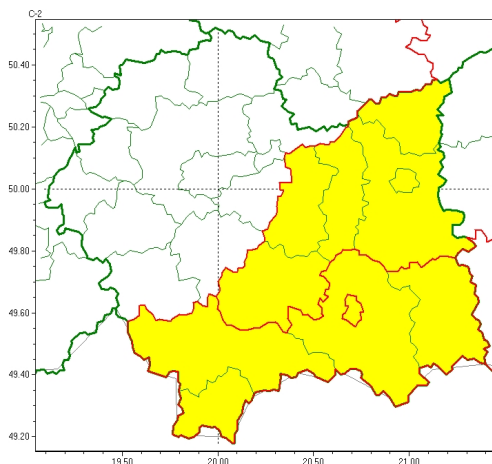

Zasięg ostrzeżeń w województwie

Burze
2025-04-22 06:17

WOJEWÓDZTWO MAŁOPOLSKIE
OSTRZEŻENIA METEOROLOGICZNE ZBIORCZO NR 96
WYKAZ OBOWIĄZUJĄCYCH OSTRZEŻEŃ
o godz. 06:17 dnia 22.04.2025

Zjawisko/Stopień zagrożenia	Burze/1
Obszar (w nawiasie numer ostrzeżenia dla powiatu)	powiaty: gorlicki(52), nowosądecki(53), nowotarski(58), tatrzański(54)
Ważność	od godz. 12:00 dnia 22.04.2025 do godz. 20:00 dnia 22.04.2025
Prawdopodobieństwo	85%
Przebieg	Miejscami prognozowane są burze, którym będą towarzyszyć silne opady deszczu od 20 mm do 35 mm oraz porywy wiatru do 60 km/h. Możliwy mały grad.
SMS	IMGW-PIB OSTRZEGA: BURZE/1 małopolskie (4 powiaty) od 12:00/22.04 do 20:00/22.04.2025 deszcz 35 mm, porywy 60 km/h, mały grad. Dotyczy powiatów: gorlicki, nowosądecki, nowotarski i tatrzański.
RSO	Woj. małopolskie (4 powiaty), IMGW-PIB wydał ostrzeżenie pierwszego stopnia o burzach
Uwagi	Brak.
Zjawisko/Stopień zagrożenia	Burze/1
Obszar (w nawiasie numer ostrzeżenia dla powiatu)	powiaty: bocheński(36), brzeski(34), dąbrowski(36), limanowski(45), Nowy Sącz(47), tarnowski(34), Tarnów(33)
Ważność	od godz. 13:00 dnia 22.04.2025 do godz. 20:00 dnia 22.04.2025
Prawdopodobieństwo	70%
Przebieg	Miejscami prognozowane są burze, którym będą towarzyszyć silne opady deszczu do około 20 mm oraz porywy wiatru do 60 km/h. Możliwy mały grad.

SMS	IMGW-PIB OSTRZEGA: BURZE/1 małopolskie (7 powiatów) od 13:00/22.04 do 20:00/22.04.2025 deszcz 20 mm, porywy 60 km/h, mały grad. Dotyczy powiatów: bocheński, brzeski, dąbrowski, limanowski, Nowy Sącz, tarnowski i Tarnów.
RSO	Woj. małopolskie (7 powiatów), IMGW-PIB wydał ostrzeżenie pierwszego stopnia o burzach
Uwagi	Brak.