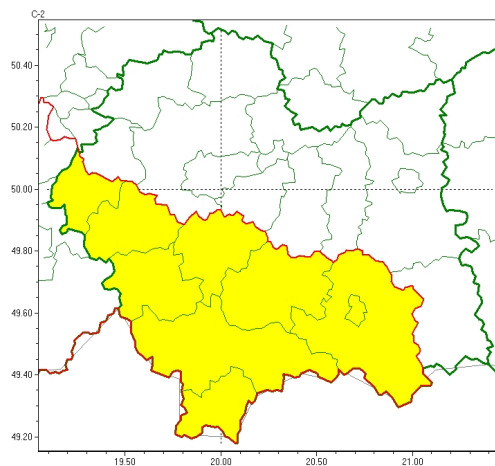

Zasięg ostrzeżeń w województwie

Burze
2024-05-11 05:32

WOJEWÓDZTWO MAŁOPOLSKIE
OSTRZEŻENIA METEOROLOGICZNE ZBIORCZO NR 112
WYKAZ OBOWIĄZUJĄCYCH OSTRZEŻEŃ
o godz. 05:32 dnia 11.05.2024

Zjawisko/Stopień zagrożenia	Burze/1
Obszar (w nawiasie numer ostrzeżenia dla powiatu)	powiaty: limanowski(56), mylenicki(50), nowosdecki(65), nowotarski(67), Nowy Sącz(50), oświęcimski(44), suski(57), tatrzański(70), wadowicki(50)
Ważność	od godz. 12:00 dnia 11.05.2024 do godz. 20:00 dnia 11.05.2024
Prawdopodobieństwo	80%
Przebieg	Prognozowane są burze, którym miejscami będą towarzyszyć silne opady deszczu do około 20 mm oraz porywy wiatru do 65 km/h. Możliwy grad.
SMS	IMGW-PIB OSTRZEŻENIA: BURZE/1 małopolskie (9 powiatów) od 12:00/11.05 do 20:00/11.05.2024 deszcz 20 mm, porywy 65 km/h, możliwy grad. Dotyczy powiatów: limanowski, mylenicki, nowosdecki, nowotarski, Nowy Sącz, oświęcimski, suski, tatrzański i wadowicki.
RSO	Woj. małopolskie (9 powiatów), IMGW-PIB wydał ostrzeżenie pierwszego stopnia o burzach
Uwagi	Brak.