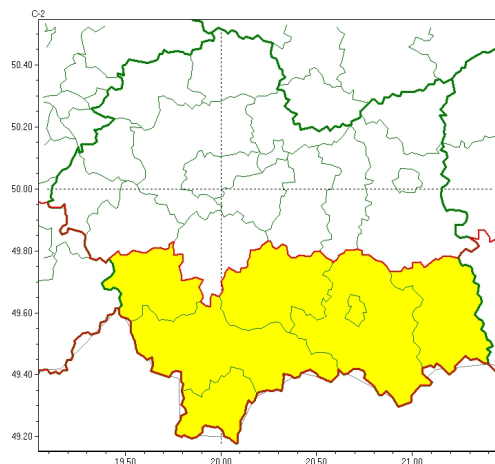

Zasięg ostrzeżeń w województwie

Burze
2025-03-24 10:03

WOJEWÓDZTWO MAŁOPOLSKIE
OSTRZEŻENIA METEOROLOGICZNE ZBIORCZO NR 77
WYKAZ OBOWIĄZUJĄCYCH OSTRZEŻEŃ
o godz. 10:03 dnia 24.03.2025

Zjawisko/Stopień zagrożenia	Burze/1
Obszar (w nawiasie numer ostrzeżenia dla powiatu)	powiaty: gorlicki(38), limanowski(33), nowosądecki(39), nowotarski(44), Nowy Sącz(34), suski(37), tatrzański(40)
Ważność	od godz. 14:00 dnia 24.03.2025 do godz. 20:00 dnia 24.03.2025
Prawdopodobieństwo	70%
Przebieg	Prognozowane są burze, którym lokalnie będą towarzyszyć silne opady deszczu do 25 mm oraz porywy wiatru do 60 km/h. Możliwy drobny grad.
SMS	IMGW-PIB OSTRZEGA: BURZE/1 małopolskie (7 powiatów) od 14:00/24.03 do 20:00/24.03.2025 deszcz 25 mm, porywy 60 km/h, grad. Dotyczy powiatów: gorlicki, limanowski, nowosądecki, nowotarski, Nowy Sącz, suski i tatrzański.
RSO	Woj. małopolskie (7 powiatów), IMGW-PIB wydał ostrzeżenie pierwszego stopnia o burzach
Uwagi	Brak.