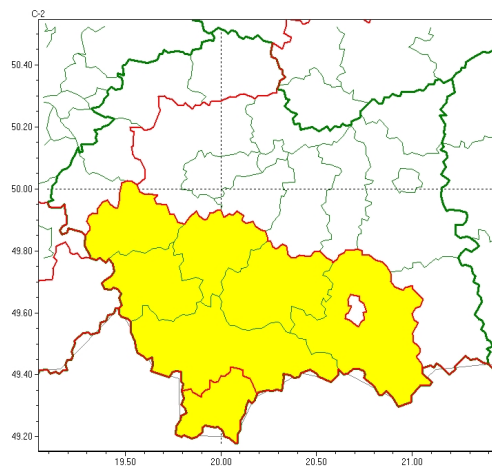

Opady śniegu
2024-04-20 08:54

WOJEWÓDZTWO MAŁOPOLSKIE
OSTRZEŻENIA METEOROLOGICZNE ZBIORCZO NR 97
WYKAZ OBOWIĄZUJĄCYCH OSTRZEŻEŃ
o godz. 08:54 dnia 20.04.2024

Zjawisko/Stopień zagrożenia	Burze/1
Obszar (w nawiasie numer ostrzeżenia dla powiatu)	powiaty: bocheński(34), brzeski(33), dębowski(36), gorlicki(49), krakowski(34), Kraków(35), limanowski(42), myślenicki(38), nowosiedlecki(51), nowotarski(52), Nowy Sącz(42), proszowicki(33), suski(42), tarnowski(33), Tarnów(33), tatrzański(54), wadowicki(39), wielicki(35)
Ważność	od godz. 14:00 dnia 20.04.2024 do godz. 21:00 dnia 20.04.2024
Prawdopodobieństwo	70%
Przebieg	Prognozowane są lokalne burze, którym miejscami będą towarzyszyły porywy wiatru do 70 km/h i silny deszcz do 10 mm. Miejscami także opady kryształowej i drobnej gradzi.
SMS	IMGW-PIB OSTRZEŻENIA: BURZE/1 małopolskie (18 powiatów) od 14:00/20.04 do 21:00/20.04.2024 porywy 70 km/h, deszcz 10 mm, drobny grad. Dotyczy powiatów: bocheński, brzeski, dębowski, gorlicki, krakowski, Kraków, limanowski, myślenicki, nowosiedlecki, nowotarski, Nowy Sącz, proszowicki, suski, tarnowski, Tarnów, tatrzański, wadowicki i wielicki.
RSO	Woj. małopolskie (18 powiatów), IMGW-PIB wydał ostrzeżenie pierwszego stopnia o burzach
Uwagi	Brak.
Zjawisko/Stopień zagrożenia	Opady śniegu/1
Obszar (w nawiasie numer ostrzeżenia dla powiatu)	powiaty: limanowski(43), myślenicki(39), nowosiedlecki(52), nowotarski(53), suski(43), wadowicki(40)
Ważność	od godz. 23:00 dnia 20.04.2024 do godz. 09:00 dnia 21.04.2024