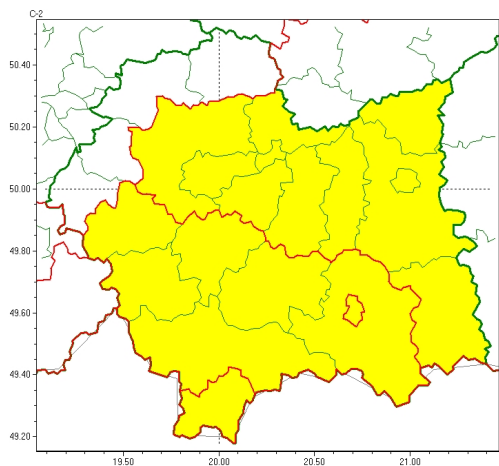

Zasięg ostrzeżeń w województwie

Burze
2024-04-20 08:54