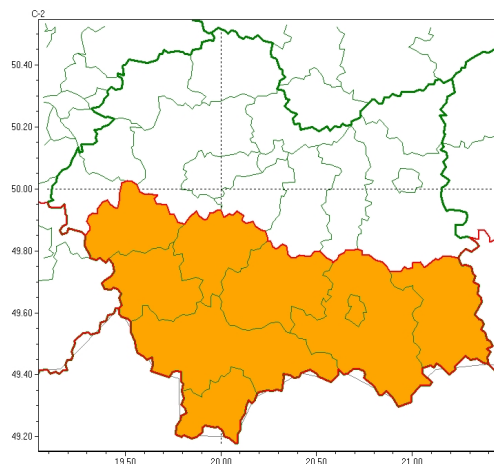

Zasięg ostrzeżeń w województwie

Silny wiatr
2023-11-04 12:52

WOJEWÓDZTWO MAŁOPOLSKIE
OSTRZEŻENIA METEOROLOGICZNE ZBIORCZO NR 294
WYKAZ OBOWIĄZUJĄCYCH OSTRZEŻEŃ
o godz. 12:52 dnia 04.11.2023

Zjawisko/Stopień zagrożenia	Silny wiatr/2
Obszar (w nawiasie numer ostrzeżenia dla powiatu)	powiaty: gorlicki(129), limanowski(110), mylenicki(103), nowosdecki(131), nowotarski(131), Nowy Sącz(112), suski(120), tatrzański(127), wadowicki(103)
Ważność	od godz. 22:00 dnia 04.11.2023 do godz. 13:00 dnia 05.11.2023
Prawdopodobieństwo	80%
Przebieg	Prognozuje się wystąpienie silnego wiatru o średniej prędkości do 40 km/h, w porywach do 90 km/h, z południa.
SMS	IMGW-PIB OSTRZEŻENIA: WIATR/2 małopolskie (9 powiatów) od 22:00/04.11 do 13:00/05.11.2023 prędkość do 40 km/h, porywy do 90 km/h, S. Dotyczy powiatów: gorlicki, limanowski, mylenicki, nowosdecki, nowotarski, Nowy Sącz, suski, tatrzański i wadowicki.
RSO	Woj. małopolskie (9 powiatów), IMGW-PIB wydał ostrzeżenie drugiego stopnia o silnym wietrze
Uwagi	Brak.