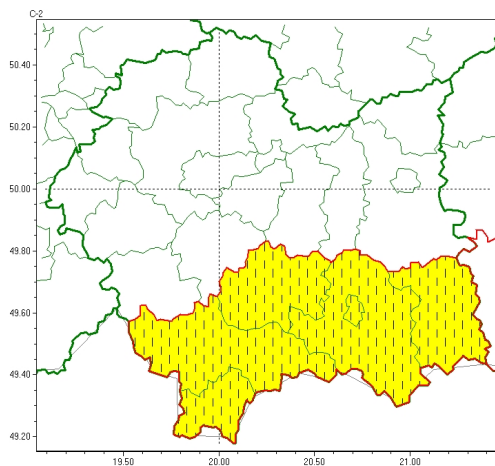

Zasięg ostrzeżeń w województwie

Intensywne opady śniegu
2024-12-23 10:17

WOJEWÓDZTWO MAŁOPOLSKIE
OSTRZEŻENIA METEOROLOGICZNE ZBIORCZO NR 445
WYKAZ OBOWIĄZUJĄCYCH OSTRZEŻEŃ
o godz. 10:17 dnia 23.12.2024

Zjawisko/Stoień zagrożenia	Intensywne opady śniegu/1 ZMIANA
Obszar (w nawiasie numer ostrzeżenia dla powiatu)	powiaty: gorlicki(187), limanowski(177), nowosądecki(199), nowotarski(204), Nowy Sącz(179), tatrzański(186)
Ważność	od godz. 10:17 dnia 23.12.2024 do godz. 16:00 dnia 24.12.2024
Prawdopodobieństwo	80%
Przebieg	Prognozowane są opady śniegu powodujące przyrost pokrywy śnieżnej od 10 cm do 20 cm.
SMS	IMGW-PIB OSTRZEŻGA: ŚNIEG/1 małopolskie (6 powiatów) od 10:17/23.12 do 16:00/24.12.2024 przyrost pokrywy do 20 cm. Dotyczy powiatów: gorlicki, limanowski, nowosądecki, nowotarski, Nowy Sącz i tatrzański.
RSO	Woj. małopolskie (6 powiatów), IMGW-PIB wydał ostrzeżenie pierwszego stopnia o intensywnych opadach śniegu
Uwagi	Aktualizacja ostrzeżenia dotyczy wydłużenia ważności.