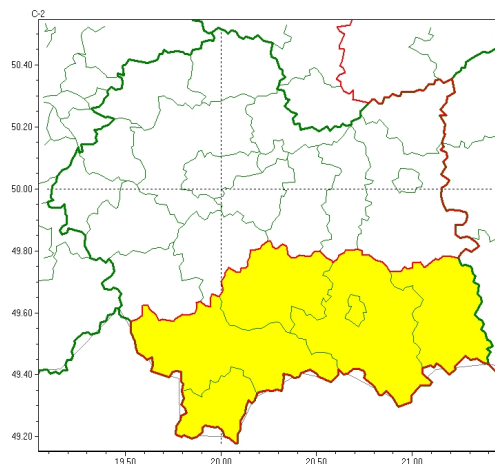

### Zasięg ostrzeżeń w województwie

Przymrozki  
2025-03-25 11:27

**WOJEWÓDZTWO MAŁOPOLSKIE**  
**OSTRZEŻENIA METEOROLOGICZNE ZBIORCZO NR 79**  
**WYKAZ OBOWIĄZUJĄCYCH OSTRZEŻEŃ**  
**o godz. 11:27 dnia 25.03.2025**

Zjawisko/Stopień zagrożenia	Przymrozki/1
Obszar (w nawiasie numer ostrzeżenia dla powiatu)	powiaty: gorlicki(39), limanowski(34), nowosądecki(40), nowotarski(45), Nowy Sącz(35), tatrzański(41)
Ważność	od godz. 23:00 dnia 25.03.2025 do godz. 07:30 dnia 26.03.2025
Prawdopodobieństwo	80%
Przebieg	Prognozowany jest spadek temperatury powietrza do około -1°C, przy gruncie do -3°C.
SMS	IMGW-PIB OSTRZEGA: PRZYMROZKI/1 małopolskie (6 powiatów) od 23:00/25.03 do 07:30/26.03.2025 temp. min -1 st., przy gruncie -3 st. Dotyczy powiatów: gorlicki, limanowski, nowosądecki, nowotarski, Nowy Sącz i tatrzański.
RSO	Woj. małopolskie (6 powiatów), IMGW-PIB wydał ostrzeżenie pierwszego stopnia o przymrozkach
Uwagi	Brak.