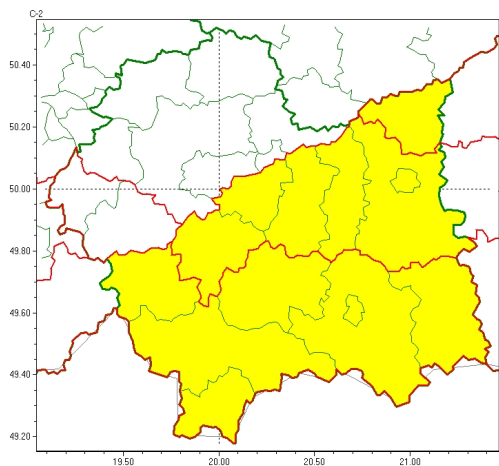

Zasięg ostrzeżeń w województwie

Burze  
2024-09-25 12:19

Silny wiatr  
2024-09-25 12:19

**WOJEWÓDZTWO MAŁOPOLSKIE**  
**OSTRZEŻENIA METEOROLOGICZNE ZBIORCZO NR 351**  
**WYKAZ OBOWIĄZUJĄCYCH OSTRZEŻEŃ**  
**o godz. 12:19 dnia 25.09.2024**

<b>Zjawisko/Stopień zagrożenia</b>	Silny wiatr/1
<b>Obszar (w nawiasie numer ostrzeżenia dla powiatu)</b>	powiaty: bocheński(116), brzeski(119), mylenicki(125), olkuski(120), tarnowski(119), Tarnów(118), wadowicki(128), wielicki(116)
<b>Ważność</b>	od godz. 08:00 dnia 26.09.2024 do godz. 20:00 dnia 26.09.2024
<b>Prawdopodobieństwo</b>	80%
<b>Przebieg</b>	Prognozuje się wystąpienie silnego wiatru o średniej prędkości do 40 km/h, w porywach do 75 km/h, z południa i południowego zachodu.
<b>SMS</b>	IMGW-PIB OSTRZEŻENIA: WIATR/1 małopolskie (8 powiatów) od 08:00/26.09 do 20:00/26.09.2024 prędkość do 40 km/h, porywy do 75 km/h, S-SW. Dotyczy powiatów: bocheński, brzeski, mylenicki, olkuski, tarnowski, Tarnów, wadowicki i wielicki.
<b>RSO</b>	Woj. małopolskie (8 powiatów), IMGW-PIB wydał ostrzeżenie pierwszego stopnia o silnym wietrze
<b>Uwagi</b>	Brak.
<b>Zjawisko/Stopień zagrożenia</b>	Burze/1
<b>Obszar (w nawiasie numer ostrzeżenia dla powiatu)</b>	powiaty: bocheński(115), brzeski(118), dąbrowski(119), gorlicki(136), limanowski(135), mylenicki(124), nowosądecki(148), nowotarski(154), Nowy Sącz(132), suski(135), tarnowski(118), Tarnów(117), tatarski(151), wielicki(115)
<b>Ważność</b>	od godz. 10:00 dnia 25.09.2024 do godz. 21:00 dnia 25.09.2024
<b>Prawdopodobieństwo</b>	80%