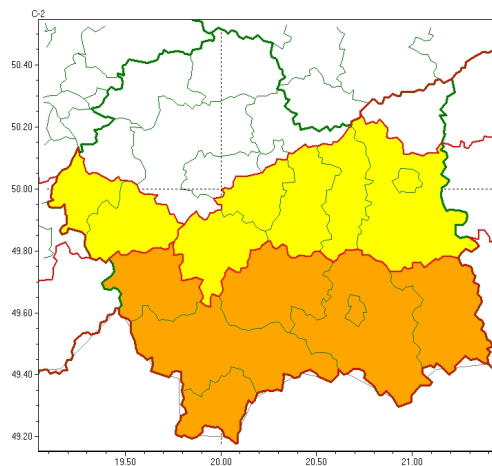

Zasięg ostrzeżeń w województwie

Burze  
2024-09-25 12:19

Silny wiatr  
2024-09-25 12:19

**WOJEWÓDZTWO MAŁOPOLSKIE**  
**OSTRZEŻENIA METEOROLOGICZNE ZBIORCZO NR 351**  
**WYKAZ OBOWIĄZUJĄCYCH OSTRZEŻEŃ**  
**o godz. 12:19 dnia 25.09.2024**

<b>Zjawisko/Stopień zagrożenia</b>	Silny wiatr/1
<b>Obszar (w nawiasie numer ostrzeżenia dla powiatu)</b>	powiaty: bocheński(116), brzeski(119), mylenicki(125), olkuski(120), tarnowski(119), Tarnów(118), wadowicki(128), wielicki(116)
<b>Ważność</b>	od godz. 08:00 dnia 26.09.2024 do godz. 20:00 dnia 26.09.2024
<b>Prawdopodobieństwo</b>	80%
<b>Przebieg</b>	Prognozuje się wystąpienie silnego wiatru o średniej prędkości do 40 km/h, w porywach do 75 km/h, z południa i południowego zachodu.
<b>SMS</b>	IMGW-PIB OSTRZEŻENIA: WIATR/1 małopolskie (8 powiatów) od 08:00/26.09 do 20:00/26.09.2024 prędkość do 40 km/h, porywy do 75 km/h, S-SW. Dotyczy powiatów: bocheński, brzeski, mylenicki, olkuski, tarnowski, Tarnów, wadowicki i wielicki.
<b>RSO</b>	Woj. małopolskie (8 powiatów), IMGW-PIB wydał ostrzeżenie pierwszego stopnia o silnym wietrze
<b>Uwagi</b>	Brak.
<b>Zjawisko/Stopień zagrożenia</b>	Burze/1
<b>Obszar (w nawiasie numer ostrzeżenia dla powiatu)</b>	powiaty: bocheński(115), brzeski(118), dąbrowski(119), gorlicki(136), limanowski(135), mylenicki(124), nowosądecki(148), nowotarski(154), Nowy Sącz(132), suski(135), tarnowski(118), Tarnów(117), tatarski(151), wielicki(115)
<b>Ważność</b>	od godz. 10:00 dnia 25.09.2024 do godz. 21:00 dnia 25.09.2024
<b>Prawdopodobieństwo</b>	80%