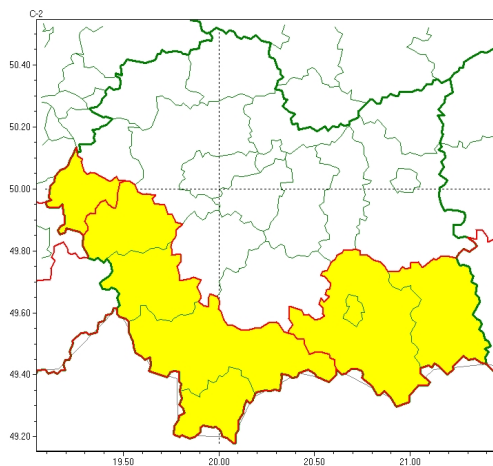

Zasięg ostrzeżeń w województwie

Silny wiatr  
2024-10-08 11:45

**WOJEWÓDZTWO MAŁOPOLSKIE**  
**OSTRZEŻENIA METEOROLOGICZNE ZBIORCZO NR 358**  
**WYKAZ OBOWIĄZUJĄCYCH OSTRZEŻEŃ**  
**o godz. 11:45 dnia 08.10.2024**

<b>Zjawisko/Stopień zagrożenia</b>	Silny wiatr/1
<b>Obszar (w nawiasie numer ostrzeżenia dla powiatu)</b>	powiaty: oświęcimski(122)
<b>Ważność</b>	od godz. 18:00 dnia 08.10.2024 do godz. 09:00 dnia 09.10.2024
<b>Prawdopodobieństwo</b>	80%
<b>Przebieg</b>	Prognozuje się wystąpienie silnego wiatru o średniej prędkości do 40 km/h, w porywach do 85 km/h, z południa i południowego zachodu.
<b>SMS</b>	IMGW-PIB OSTRZEŻENIA: WIATR/1 małopolskie (1 powiat) od 18:00/08.10 do 09:00/09.10.2024 prędkość do 40 km/h, porywy do 85 km/h, S i SW. Dotyczy powiatów: oświęcimski.
<b>RSO</b>	Woj. małopolskie (1 powiat), IMGW-PIB wydał ostrzeżenie pierwszego stopnia o silnym wietrze
<b>Uwagi</b>	Brak.
<b>Zjawisko/Stopień zagrożenia</b>	Silny wiatr/1
<b>Obszar (w nawiasie numer ostrzeżenia dla powiatu)</b>	powiaty: gorlicki(139), nowosądecki(151), Nowy Sącz(135)
<b>Ważność</b>	od godz. 06:00 dnia 08.10.2024 do godz. 15:00 dnia 09.10.2024
<b>Prawdopodobieństwo</b>	80%