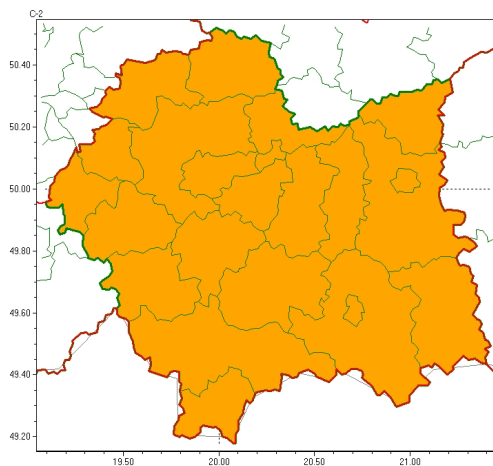

Zasięg ostrzeżeń w województwie

Silny deszcz z burzami
2023-09-22 22:45

WOJEWÓDZTWO MAŁOPOLSKIE **OSTRZEŻENIA METEOROLOGICZNE ZBIORCZO NR 273** **WYKAZ OBOWIAZUJĄCYCH OSTRZEŻEŃ** **o godz. 22:45 dnia 22.09.2023**

Zjawisko/Stopień zagrożenia	Silny deszcz z burzami/2
Obszar (w nawiasie numer ostrzeżenia dla powiatu)	powiaty: bocheński(92), brzeski(92), chrzanowski(83), dąbrowski(96), gorlicki(119), krakowski(88), Kraków(86), limanowski(103), miechowski(83), mylenicki(96), nowosdecki(122), nowotarski(121), Nowy Sącz(104), olkuski(80), olkusz(85), proszowicki(89), suski(109), tarnowski(98), Tarnów(96), tatrzański(117), wadowicki(95), wielicki(87)
Ważność	od godz. 10:00 dnia 23.09.2023 do godz. 10:00 dnia 24.09.2023
Prawdopodobieństwo	90%
Przebieg	Prognozowane są opady deszczu o natężeniu umiarkowanym, okresami silnym. Wysoko opadu miejscami od 50 mm do 85 mm. Opadom towarzyszyć będą burze z porywami wiatru do 70 km/h, możliwy grad.
SMS	IMGW-PIB OSTRZEŻEGA: DESZCZ i BURZE/2 małopolskie (wszystkie powiaty) od 10:00/23.09 do 10:00/24.09.2023 85 mm; porywy 70 km/h. Dotyczy powiatów: wszystkie powiaty.
RSO	Woj. małopolskie (wszystkie powiaty), IMGW-PIB wydał ostrzeżenie drugiego stopnia o intensywnych opadach deszczu z burzami
Uwagi	Z uwagi na dynamiczną sytuację, ostrzeżenie może być zaktualizowane.