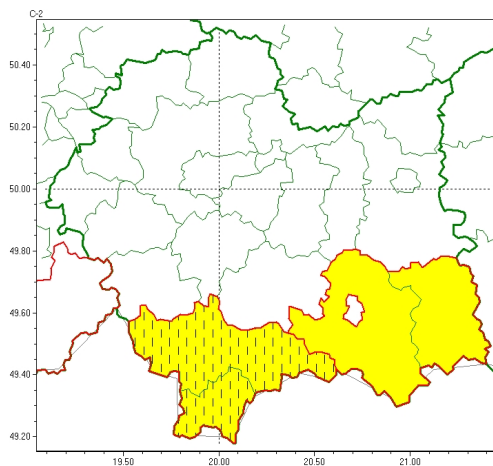

Zasięg ostrzeżeń w województwie

Silny mróz
2025-02-20 11:43

WOJEWÓDZTWO MAŁOPOLSKIE
OSTRZEŻENIA METEOROLOGICZNE ZBIORCZO NR 55
WYKAZ OBOWIĄZUJĄCYCH OSTRZEŻEŃ
o godz. 11:43 dnia 20.02.2025

Zjawisko/Stopień zagrożenia	Silny mróz/1
Obszar (w nawiasie numer ostrzeżenia dla powiatu)	powiaty: gorlicki(25), nowosądecki(25)
Ważność	od godz. 21:00 dnia 20.02.2025 do godz. 09:00 dnia 21.02.2025
Prawdopodobieństwo	80%
Przebieg	Miejscami w obniżeniach terenu prognozuje się temperaturę minimalną od -17°C do -14°C. Wiatr o średniej prędkości od 5 km/h do 10 km/h.
SMS	IMGW-PIB OSTRZEGA: MRÓZ/1 małopolskie (2 powiaty) od 21:00/20.02 do 09:00/21.02.2025 temp. min -17 st, wiatr 10 km/h. Dotyczy powiatów: gorlicki i nowosądecki.
RSO	Woj. małopolskie (2 powiaty), IMGW-PIB wydał ostrzeżenie pierwszego stopnia o silnych mrozach
Uwagi	Brak.
Zjawisko/Stopień zagrożenia	Silny mróz/1 ZMIANA
Obszar (w nawiasie numer ostrzeżenia dla powiatu)	powiaty: nowotarski(29), tatrzański(24)
Ważność	od godz. 11:48 dnia 19.02.2025 do godz. 09:00 dnia 21.02.2025
Prawdopodobieństwo	80%
Przebieg	Prognozuje się temperaturę minimalną w nocy od -18°C do -14°C. Temperatura maksymalna w dzień od -4°C do -1°C. Wiatr o średniej prędkości od 5 km/h do 10 km/h.

SMS	IMGW-PIB OSTRZEGA: MRÓZ/1 małopolskie (2 powiaty) od 11:48/19.02 do 09:00/21.02.2025 temp. min -18 st, temp. maks -4 st, wiatr 5-10 km/h. Dotyczy powiatów: nowotarski i tatrzański.
RSO	Woj. małopolskie (2 powiaty), IMGW-PIB wydał ostrzeżenie pierwszego stopnia o silnych mrozach
Uwagi	Zmiana ważności ostrzeżenia.