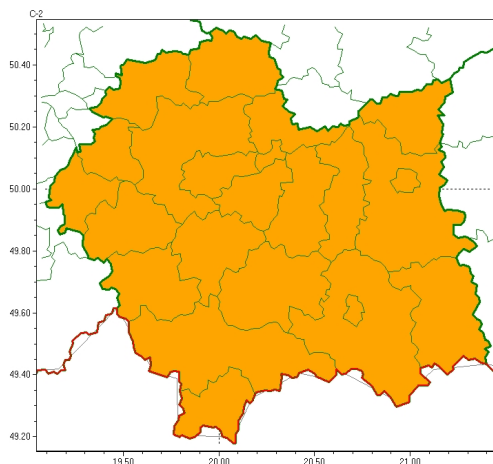

Zasięg ostrzeżeń w województwie

Burze
2024-05-21 22:40

WOJEWÓDZTWO MAŁOPOLSKIE OSTRZEŻENIA METEOROLOGICZNE ZBIORCZO NR 126 WYKAZ OBOWIĄZUJĄCYCH OSTRZEŻEŃ o godz. 22:40 dnia 21.05.2024

Zjawisko/Stopień zagrożenia	Burze/2
Obszar (w nawiasie numer ostrzeżenia dla powiatu)	powiaty: bocheński(47), brzeski(46), chrzanowski(47), dąbrowski(50), gorlicki(66), krakowski(48), Kraków(49), limanowski(64), miechowski(49), myślenicki(58), nowosadecki(74), nowotarski(76), Nowy Sącz(58), olkuski(48), oświęcimski(50), proszowicki(48), suski(65), tarnowski(46), Tarnów(46), tatrzański(79), wadowicki(58), wielicki(49)
Ważność	od godz. 12:00 dnia 22.05.2024 do godz. 02:00 dnia 23.05.2024
Prawdopodobieństwo	90%
Przebieg	Prognozowane są burze, którym będzie towarzyszyć bardzo silne opady deszczu od 25 mm do 40 mm, lokalnie 55 mm oraz porywy wiatru do około 80 km/h. Miejscami grad.
SMS	IMGW-PIB OSTRZEŻENIA: BURZE/2 małopolskie (wszystkie powiaty) od 12:00/22.05 do 02:00/23.05.2024 deszcz 55 mm, porywy 80 km/h, grad. Dotyczy powiatów: wszystkie powiaty.
RSO	Woj. małopolskie (wszystkie powiaty), IMGW-PIB wydał ostrzeżenie drugiego stopnia o burzach
Uwagi	Brak.