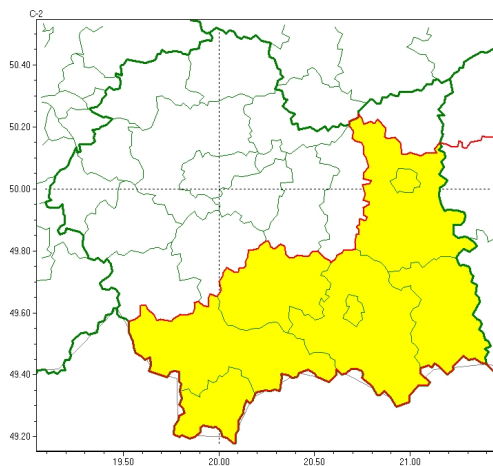

Zasięg ostrzeżeń w województwie

Burze
2024-06-09 10:25

WOJEWÓDZTWO MAŁOPOLSKIE
OSTRZEŻENIA METEOROLOGICZNE ZBIORCZO NR 166
WYKAZ OBOWIĄZUJĄCYCH OSTRZEŻEŃ
o godz. 10:25 dnia 09.06.2024

Zjawisko/Stopień zagrożenia	Burze/1
Obszar (w nawiasie numer ostrzeżenia dla powiatu)	powiaty: gorlicki(80), limanowski(79), nowosdecki(89), nowotarski(93), Nowy Sącz(73), tarnowski(60), Tarnów(60), tatrzański(96)
Ważność	od godz. 13:00 dnia 09.06.2024 do godz. 20:00 dnia 09.06.2024
Prawdopodobieństwo	70%
Przebieg	Miejscami prognozowane są burze, którym mogą towarzyszyć silne opady deszczu do 20 mm oraz porywy wiatru do 70 km/h. Lokalnie mały grad.
SMS	IMGW-PIB OSTRZEŻENIA: BURZE/1 małopolskie (8 powiatów) od 13:00/09.06 do 20:00/09.06.2024 deszcz 20 mm, porywy 70 km/h, grad. Dotyczy powiatów: gorlicki, limanowski, nowosdecki, nowotarski, Nowy Sącz, tarnowski, Tarnów i tatrzański.
RSO	Woj. małopolskie (8 powiatów), IMGW-PIB wydał ostrzeżenie pierwszego stopnia o burzach
Uwagi	Brak.