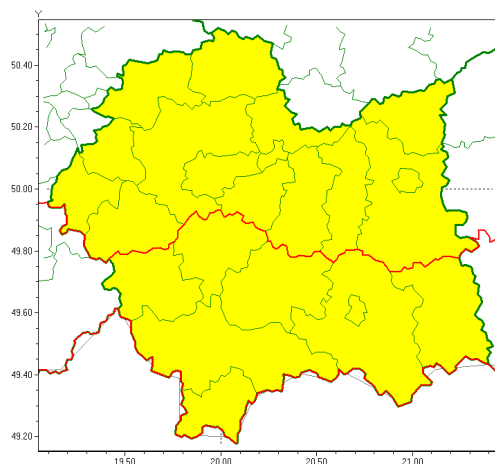

Zasięg ostrzeżeń w województwie

Opady marznące
2020-12-09 13:52

WOJEWÓDZTWO MAŁOPOLSKIE
OSTRZEŻENIA METEOROLOGICZNE ZBIORCZO NR 275
WYKAZ OBSZARÓW ZUJCIANYCH OSTRZEŻENIAMI
o godz. 13:52 dnia 09.12.2020

| | |
|--|--|
| Zjawisko/Stopień zagrożenia | Opady marznące/1 |
| Obszar (w nawiasie numer ostrzeżenia dla powiatu) | powiaty: gorlicki(147), limanowski(133), mylenicki(126), nowosdecki(153), nowotarski(154), Nowy Sącz(136), suski(147), tatrzański(148) |
| Ważność | od godz. 04:00 dnia 10.12.2020 do godz. 12:00 dnia 10.12.2020 |
| Prawdopodobieństwo | 80% |
| Przebieg | Prognozuje się miejscami wystąpienie słabych opadów marznącego deszczu oraz mawki powodujących gołoledź. |
| SMS | IMGW-PIB OSTRZEGA: MARZĄCE OPADY/1 małopolskie (8 powiatów) od 04:00/10.12 do 12:00/10.12.2020 marznące opady, drogi liskie. Dotyczy powiatów: gorlicki, limanowski, mylenicki, nowosdecki, nowotarski, Nowy Sącz, suski i tatrzański. |
| RSO | Woj. małopolskie (8 powiatów), IMGW-PIB wydał ostrzeżenie pierwszego stopnia o opadach marzących |
| Uwagi | Brak. |
| Zjawisko/Stopień zagrożenia | Opady marznące/1 |
| Obszar (w nawiasie numer ostrzeżenia dla powiatu) | powiaty: bocheński(104), brzeski(103), chrzanowski(100), dąbrowski(108), krakowski(104), Kraków(102), miechowski(102), olkuski(101), owiścimski(106), proszowicki(103), tarnowski(108), Tarnów(105), wadowicki(116), wielicki(104) |
| Ważność | od godz. 06:00 dnia 10.12.2020 do godz. 13:00 dnia 10.12.2020 |