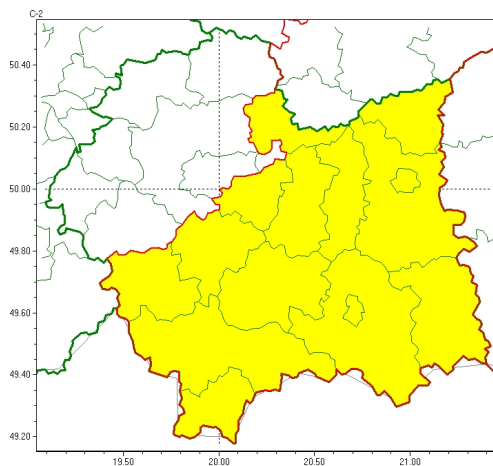

### Zasięg ostrzeżeń w województwie

Burze z gradem  
2023-08-30 05:04

**WOJEWÓDZTWO MAŁOPOLSKIE**  
**OSTRZEŻENIA METEOROLOGICZNE ZBIORCZO NR 258**  
**WYKAZ OBYWÓW ZUJACYCH OSTRZEŻENIE**  
**o godz. 05:04 dnia 30.08.2023**

Zjawisko/Stopień zagrożenia	Burze z gradem/1
Obszar (w nawiasie numer ostrzeżenia dla powiatu)	powiaty: bocheński(87), brzeski(88), dąbrowski(93), gorlicki(112), limanowski(98), międzylenicki(90), nowosiedlecki(115), nowotarski(115), Nowy Sącz(97), proszowicki(85), suski(104), tarnowski(93), Tarnów(91), tatrzański(111), wielicki(83)
Ważność	od godz. 12:00 dnia 30.08.2023 do godz. 20:00 dnia 30.08.2023
Prawdopodobieństwo	80%
Przebieg	Prognozowane są burze, którym miejscami będą towarzyszyć silne opady deszczu od 20 mm do 30 mm oraz porywy wiatru do 70 km/h. Miejscami grad.
SMS	IMGW-PIB OSTRZEŻENIA: BURZE Z GRADEM/1 małopolskie (15 powiatów) od 12:00/30.08 do 20:00/30.08.2023 deszcz 30 mm, grad, porywy 70 km/h. Dotyczy powiatów: bocheński, brzeski, dąbrowski, gorlicki, limanowski, międzylenicki, nowosiedlecki, nowotarski, Nowy Sącz, proszowicki, suski, tarnowski, Tarnów, tatrzański i wielicki.
RSO	Woj. małopolskie (15 powiatów), IMGW-PIB wydał ostrzeżenie pierwszego stopnia o burzach z gradem
Uwagi	Brak.