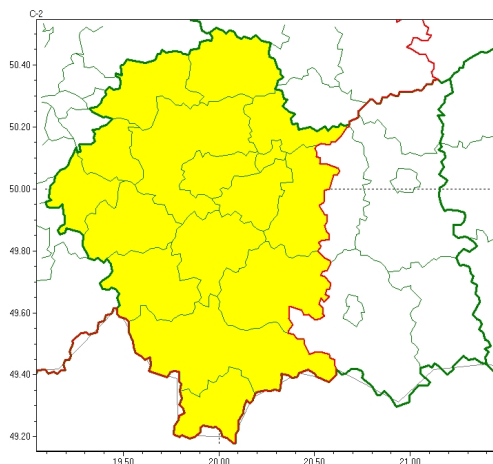

### Zasięg ostrzeżeń w województwie

Opady marznące  
2025-02-05 11:56

**WOJEWÓDZTWO MAŁOPOLSKIE**  
**OSTRZEŻENIA METEOROLOGICZNE ZBIORCZO NR 45**  
**WYKAZ OBOWIĄZUJĄCYCH OSTRZEŻEŃ**  
**o godz. 11:56 dnia 05.02.2025**

Zjawisko/Stopień zagrożenia	Opady marznące/1
Obszar (w nawiasie numer ostrzeżenia dla powiatu)	powiaty: bocheński(20), chrzanowski(22), krakowski(22), Kraków(22), limanowski(19), miechowski(22), myślenicki(20), nowotarski(25), olkuski(21), oświęcimski(22), proszowicki(22), suski(21), tatrzański(20), wadowicki(22), wielicki(21)
Ważność	od godz. 21:00 dnia 05.02.2025 do godz. 09:00 dnia 06.02.2025
Prawdopodobieństwo	70%
Przebieg	Miejscami prognozowane są słabe opady marznącego deszczu lub mżawki powodujące gołoledź.
SMS	IMGW-PIB OSTRZEŻGA: MARZNAĆEOPADY/1 małopolskie (15 powiatów) od 21:00/05.02 do 09:00/06.02.2025 marznące opady, drogi śliskie. Dotyczy powiatów: bocheński, chrzanowski, krakowski, Kraków, limanowski, miechowski, myślenicki, nowotarski, olkuski, oświęcimski, proszowicki, suski, tatrzański, wadowicki i wielicki.
RSO	Woj. małopolskie (15 powiatów), IMGW-PIB wydał ostrzeżenie pierwszego stopnia o opadach marznących
Uwagi	Brak.