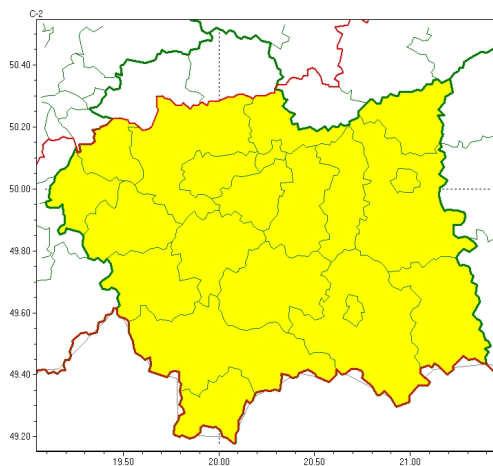

## Zasięg ostrzeżeń w województwie

Burze z gradem  
2023-08-09 06:02

### **WOJEWÓDZTWO MAŁOPOLSKIE OSTRZEŻENIA METEOROLOGICZNE ZBIORCZO NR 220 WYKAZ OBOWIĄZUJĄCYCH OSTRZEŻEŃ o godz. 06:02 dnia 09.08.2023**

Zjawisko/Stopień zagrożenia	Burze z gradem/1
Obszar (w nawiasie numer ostrzeżenia dla powiatu)	powiaty: bocheński(74), brzeski(75), chrzanowski(68), dąbrowski(80), gorlicki(99), krakowski(72), Kraków(70), limanowski(85), mylenicki(77), nowosdecki(102), nowotarski(103), Nowy Sącz(84), olchowski(70), proszowicki(72), suski(90), tarnowski(80), Tarnów(78), tatarski(101), wadowicki(78), wielicki(70)
Ważność	od godz. 12:00 dnia 09.08.2023 do godz. 21:00 dnia 09.08.2023
Prawdopodobieństwo	75%
Przebieg	Prognozowane są burze, którym miejscami będą towarzyszyć silne opady deszczu od 20 mm do 30 mm oraz porywy wiatru do 65 km/h. Miejscami grad.
SMS	IMGW-PIB OSTRZEŻENIA: BURZE Z GRADEM/1 małopolskie (20 powiatów) od 12:00/09.08 do 21:00/09.08.2023 deszcz 30 mm, grad, porywy 65 km/h. Dotyczy powiatów: bocheński, brzeski, chrzanowski, dąbrowski, gorlicki, krakowski, Kraków, limanowski, mylenicki, nowosdecki, nowotarski, Nowy Sącz, olchowski, proszowicki, suski, tarnowski, Tarnów, tatarski, wadowicki i wielicki.
RSO	Woj. małopolskie (20 powiatów), IMGW-PIB wydał ostrzeżenie pierwszego stopnia o burzach z gradem
Uwagi	Brak.