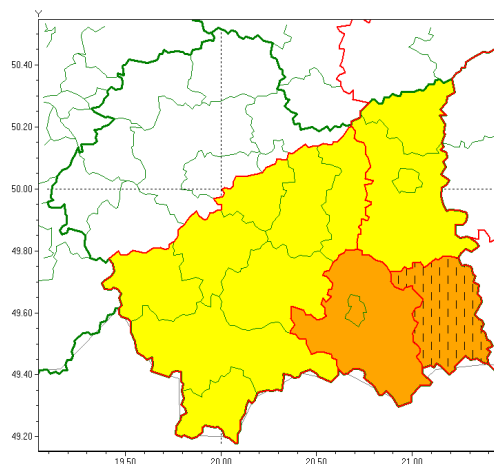

Zasięg ostrzeżeń w województwie

Burze z gradem
2021-06-30 20:27

WOJEWÓDZTWO MAŁOPOLSKIE
OSTRZEŻENIA METEOROLOGICZNE ZBIORCZO NR 134
WYKAZ OBOWIĄZUJĄCYCH OSTRZEŻEŃ
o godz. 20:27 dnia 30.06.2021

Zjawisko/Stopień zagrożenia	Burze z gradem/1
Obszar (w nawiasie numer ostrzeżenia dla powiatu)	powiaty: bocheński(62), brzeski(60), limanowski(71), mylenicki(68), nowotarski(86), suski(78), tatrzański(85), wielicki(59)
Ważność	od godz. 20:30 dnia 30.06.2021 do godz. 24:00 dnia 30.06.2021
Prawdopodobieństwo	80%
Przebieg	Burze wystąpią i będą się utrzymywać w ciągu następujących godzin. Towarzyszy im opad deszczu od 20 mm do 30 mm, lokalnie do 40 mm oraz porywy wiatru do 75 km/h. Miejscami grad.
SMS	IMGW-PIB OSTRZEGA: BURZE Z GRADEM/1 małopolskie (8 powiatów) od 20:30/30.06 do 24:00/30.06.2021 deszcz 40 mm, grad, porywy 75 km/h. Dotyczy powiatów: bocheński, brzeski, limanowski, mylenicki, nowotarski, suski, tatrzański i wielicki.
RSO	Woj. małopolskie (8 powiatów), IMGW-PIB wydał ostrzeżenie pierwszego stopnia o burzach z gradem
Uwagi	Brak.
Zjawisko/Stopień zagrożenia	Burze z gradem/2
Obszar (w nawiasie numer ostrzeżenia dla powiatu)	powiaty: nowosdecki(82), Nowy Sącz(72)
Ważność	od godz. 16:32 dnia 30.06.2021 do godz. 06:00 dnia 01.07.2021