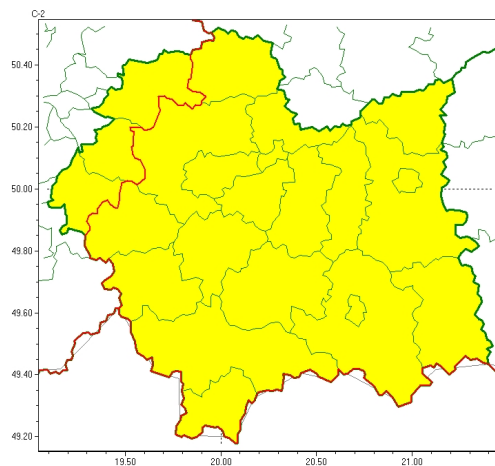

Zasięg ostrzeżeń w województwie

Silny wiatr
2024-10-12 12:43

WOJEWÓDZTWO MAŁOPOLSKIE OSTRZEŻENIA METEOROLOGICZNE ZBIORCZO NR 362 WYKAZ OBOWIĄZUJĄCYCH OSTRZEŻEŃ o godz. 12:43 dnia 12.10.2024

| | |
|--|--|
| Zjawisko/Stopień zagrożenia | Silny wiatr/1 |
| Obszar (w nawiasie numer ostrzeżenia dla powiatu) | powiaty: chrzanowski(117), olkuski(114), oświęcimski(123) |
| Ważność | od godz. 10:00 dnia 13.10.2024 do godz. 24:00 dnia 13.10.2024 |
| Prawdopodobieństwo | 80% |
| Przebieg | Prognozuje się wystąpienie do silnego i bardzo silnego wiatru o średniej prędkości do 30-50 km/h, w porywach do 85 km/h, południowy skraj na zachodni. Miejscami wystąpi burze. |
| SMS | IMGW-PIB OSTRZEŻENIA: WIATR/1 małopolskie (3 powiaty) od 10:00/13.10 do 24:00/13.10.2024 prędkość do 50 km/h, porywy do 85 km/h, S i W, burze. Dotyczy powiatów: chrzanowski, olkuski i oświęcimski. |
| RSO | Woj. małopolskie (3 powiaty), IMGW-PIB wydał ostrzeżenie pierwszego stopnia o silnym wietrze |
| Uwagi | Ze względu na dynamiczną sytuację, ostrzeżenie może być aktualizowane. |
| Zjawisko/Stopień zagrożenia | Silny wiatr/1 |
| Obszar (w nawiasie numer ostrzeżenia dla powiatu) | powiaty: bocheński(117), brzeski(120), dąbrowski(120), gorlicki(142), krakowski(116), Kraków(117), limanowski(139), miechowski(114), myślenicki(126), nowosądecki(154), nowotarski(160), Nowy Sącz(138), proszowicki(113), suski(140), tarnowski(120), Tarnów(119), tatrzański(157), wadowicki(132), wielicki(117) |
| Ważność | od godz. 12:00 dnia 13.10.2024 do godz. 24:00 dnia 13.10.2024 |
| Prawdopodobieństwo | 80% |