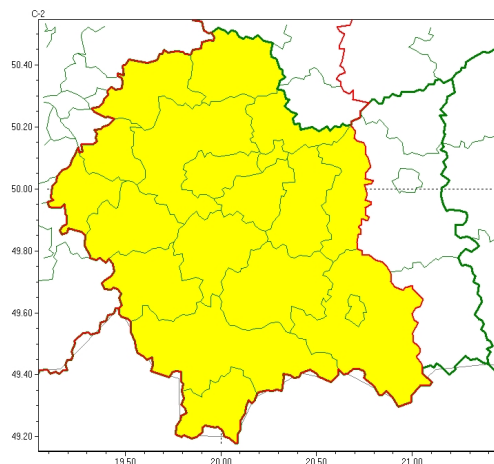

Zasięg ostrzeżeń w województwie

Burze
2024-08-04 08:43

WOJEWÓDZTWO MAŁOPOLSKIE
OSTRZEŻENIA METEOROLOGICZNE ZBIORCZO NR 272
WYKAZ OBOWIAZUJĄCYCH OSTRZEŻEŃ
o godz. 08:43 dnia 04.08.2024

Zjawisko/Stopień zagrożenia	Burze/1
Obszar (w nawiasie numer ostrzeżenia dla powiatu)	powiaty: bocheński(96), brzeski(98), chrzanowski(97), krakowski(96), Kraków(97), limanowski(116), miechowski(96), mylenicki(107), nowosdecki(127), nowotarski(130), Nowy Sącz(111), olkuski(96), olkusz(102), proszowicki(95), suski(116), tatrzański(131), wadowicki(109), wielicki(96)
Ważność	od godz. 18:00 dnia 04.08.2024 do godz. 24:00 dnia 04.08.2024
Prawdopodobieństwo	80%
Przebieg	Prognozowane są burze, którym miejscami będą towarzyszyć silne opady deszczu od 20 mm do 30 mm oraz porywy wiatru do 70 km/h. Lokalnie grad.
SMS	IMGW-PIB OSTRZEŻENIA: BURZE/1 małopolskie (18 powiatów) od 18:00/04.08 do 24:00/04.08.2024 deszcz 30 mm, porywy 70 km/h, grad. Dotyczy powiatów: bocheński, brzeski, chrzanowski, krakowski, Kraków, limanowski, miechowski, mylenicki, nowosdecki, nowotarski, Nowy Sącz, olkuski, olkusz, proszowicki, suski, tatrzański, wadowicki i wielicki.
RSO	Woj. małopolskie (18 powiatów), IMGW-PIB wydał ostrzeżenie pierwszego stopnia o burzach
Uwagi	Brak.