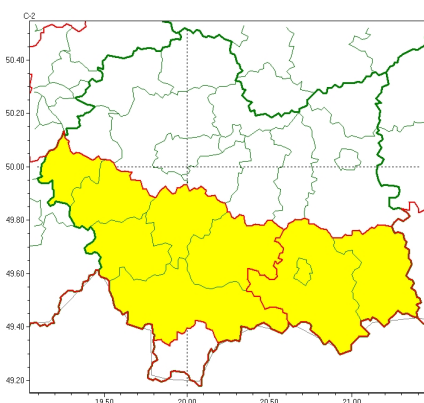

Zasięg ostrzeżeń w województwie

Intensywne opady śniegu
2024-12-24 15:52

Oblodzenie
2024-12-24 15:52

Opady marznące
2024-12-24 15:52

WOJEWÓDZTWO MAŁOPOLSKIE OSTRZEŻENIA METEOROLOGICZNE ZBIORCZO NR 449 WYKAZ OBOWIĄZUJĄCYCH OSTRZEŻEŃ o godz. 15:52 dnia 24.12.2024

Zjawisko/Stopień zagrożenia	Opady marznące/1
Obszar (w nawiasie numer ostrzeżenia dla powiatu)	powiaty: tatrzański(187)
Ważność	od godz. 16:00 dnia 24.12.2024 do godz. 08:00 dnia 25.12.2024
Prawdopodobieństwo	80%
Przebieg	Prognozowane są słabe opady marznącej mżawki powodujące gołoledź.
SMS	IMGW-PIB OSTRZEGA: MARZNAĆEOPADY/1 małopolskie (1 powiat) od 16:00/24.12 do 08:00/25.12.2024 marznące opady, drogi śliskie. Dotyczy powiatów: tatrzański.
RSO	Woj. małopolskie (1 powiat), IMGW-PIB wydał ostrzeżenie pierwszego stopnia o opadach marznących
Uwagi	Brak.
Zjawisko/Stopień zagrożenia	Intensywne opady śniegu/1 ZMIANA
Obszar (w nawiasie numer ostrzeżenia dla powiatu)	powiaty: gorlicki(187), nowosądecki(199), Nowy Sącz(179)
Ważność	od godz. 10:17 dnia 23.12.2024 do godz. 16:00 dnia 24.12.2024
Prawdopodobieństwo	80%
Przebieg	Prognozowane są opady śniegu powodujące przyrost pokrywy śnieżnej od 10 cm do 20 cm.
SMS	IMGW-PIB OSTRZEGA: ŚNIEG/1 małopolskie (3 powiaty) od 10:17/23.12 do 16:00/24.12.2024 przyrost pokrywy do 20 cm. Dotyczy powiatów: gorlicki, nowosądecki i Nowy Sącz.