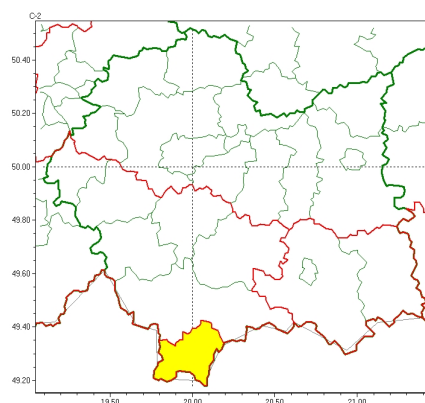

Zasięg ostrzeżeń w województwie

Intensywne opady śniegu
2024-12-24 15:52

Oblodzenie
2024-12-24 15:52

Opady marznące
2024-12-24 15:52

WOJEWÓDZTWO MAŁOPOLSKIE OSTRZEŻENIA METEOROLOGICZNE ZBIORCZO NR 449 WYKAZ OBOWIĄZUJĄCYCH OSTRZEŻEŃ o godz. 15:52 dnia 24.12.2024

Zjawisko/Stopień zagrożenia	Opady marznące/1
Obszar (w nawiasie numer ostrzeżenia dla powiatu)	powiaty: tatrzański(187)
Ważność	od godz. 16:00 dnia 24.12.2024 do godz. 08:00 dnia 25.12.2024
Prawdopodobieństwo	80%
Przebieg	Prognozowane są słabe opady marznącej mżawki powodujące gołoledź.
SMS	IMGW-PIB OSTRZEGA: MARZNAĆEOPADY/1 małopolskie (1 powiat) od 16:00/24.12 do 08:00/25.12.2024 marznące opady, drogi śliskie. Dotyczy powiatów: tatrzański.
RSO	Woj. małopolskie (1 powiat), IMGW-PIB wydał ostrzeżenie pierwszego stopnia o opadach marznących
Uwagi	Brak.
Zjawisko/Stopień zagrożenia	Intensywne opady śniegu/1 ZMIANA
Obszar (w nawiasie numer ostrzeżenia dla powiatu)	powiaty: gorlicki(187), nowosądecki(199), Nowy Sącz(179)
Ważność	od godz. 10:17 dnia 23.12.2024 do godz. 16:00 dnia 24.12.2024
Prawdopodobieństwo	80%
Przebieg	Prognozowane są opady śniegu powodujące przyrost pokrywy śnieżnej od 10 cm do 20 cm.
SMS	IMGW-PIB OSTRZEGA: ŚNIEG/1 małopolskie (3 powiaty) od 10:17/23.12 do 16:00/24.12.2024 przyrost pokrywy do 20 cm. Dotyczy powiatów: gorlicki, nowosądecki i Nowy Sącz.