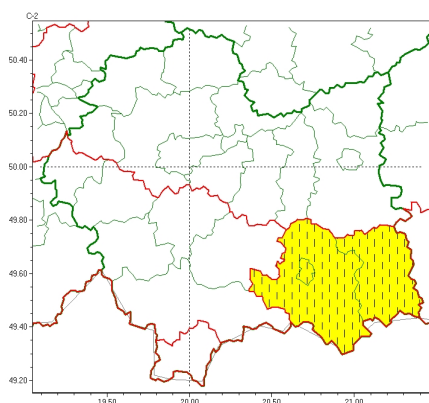

Zasięg ostrzeżeń w województwie

Intensywne opady śniegu
2024-12-24 15:52

Oblodzenie
2024-12-24 15:52

Opady marznące
2024-12-24 15:52

WOJEWÓDZTWO MAŁOPOLSKIE OSTRZEŻENIA METEOROLOGICZNE ZBIORCZO NR 449 WYKAZ OBOWIĄZUJĄCYCH OSTRZEŻEŃ o godz. 15:52 dnia 24.12.2024

Zjawisko/Stopień zagrożenia	Opady marznące/1
Obszar (w nawiasie numer ostrzeżenia dla powiatu)	powiaty: tatrzański(187)
Ważność	od godz. 16:00 dnia 24.12.2024 do godz. 08:00 dnia 25.12.2024
Prawdopodobieństwo	80%
Przebieg	Prognozowane są słabe opady marznącej mżawki powodujące gołoledź.
SMS	IMGW-PIB OSTRZEGA: MARZNAĆEOPADY/1 małopolskie (1 powiat) od 16:00/24.12 do 08:00/25.12.2024 marznące opady, drogi śliskie. Dotyczy powiatów: tatrzański.
RSO	Woj. małopolskie (1 powiat), IMGW-PIB wydał ostrzeżenie pierwszego stopnia o opadach marznących
Uwagi	Brak.
Zjawisko/Stopień zagrożenia	Intensywne opady śniegu/1 ZMIANA
Obszar (w nawiasie numer ostrzeżenia dla powiatu)	powiaty: gorlicki(187), nowosądecki(199), Nowy Sącz(179)
Ważność	od godz. 10:17 dnia 23.12.2024 do godz. 16:00 dnia 24.12.2024
Prawdopodobieństwo	80%
Przebieg	Prognozowane są opady śniegu powodujące przyrost pokrywy śnieżnej od 10 cm do 20 cm.
SMS	IMGW-PIB OSTRZEGA: ŚNIEG/1 małopolskie (3 powiaty) od 10:17/23.12 do 16:00/24.12.2024 przyrost pokrywy do 20 cm. Dotyczy powiatów: gorlicki, nowosądecki i Nowy Sącz.