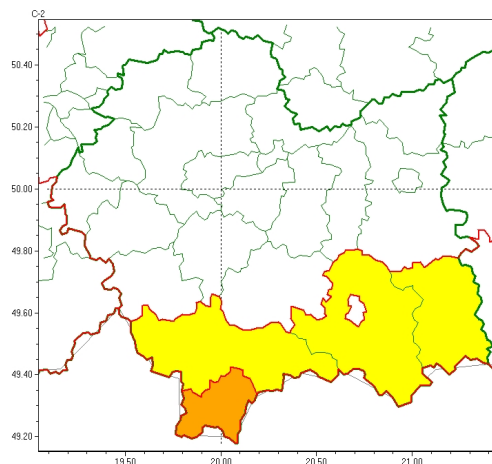

### Zasięg ostrzeżeń w województwie

Oblodzenie  
2024-11-21 11:52

Silny wiatr  
2024-11-21 11:52

## WOJEWÓDZTWO MAŁOPOLSKIE OSTRZEŻENIA METEOROLOGICZNE ZBIORCZO NR 398 WYKAZ OBOWIĄZUJĄCYCH OSTRZEŻEŃ o godz. 11:52 dnia 21.11.2024

Zjawisko/Stopień zagrożenia	Oblodzenie/1
Obszar (w nawiasie numer ostrzeżenia dla powiatu)	powiaty: bocheński(133), brzeski(136), chrzanowski(133), dąbrowski(137), gorlicki(160), krakowski(133), Kraków(134), limanowski(157), miechowski(129), mylenicki(143), nowosdecki(173), nowotarski(180), Nowy Sącz(156), olkuski(129), oświęcimski(139), proszowicki(130), suski(157), tarnowski(136), Tarnów(135), wadowicki(151), wielicki(134)
Ważność	od godz. 17:00 dnia 21.11.2024 do godz. 09:00 dnia 22.11.2024
Prawdopodobieństwo	75%
Przebieg	Prognozuje się zamarzanie mokrej nawierzchni dróg i chodników po opadach deszczu ze niegiem i mokrego niegu powodujących ich oblodzenie. Temperatura minimalna około od -3°C do -1°C, lokalnie około -5°C, temperatura minimalna przy gruncie około -4°C, lokalnie około -6°C.
SMS	IMGW-PIB OSTRZEŻEGA: OBLODZENIE/1 małopolskie (21 powiatów) od 17:00/21.11 do 09:00/22.11.2024 temp. min. od -3 st. do -1 st., lok. -5 st., przy gruncie do -4 st., lok. -6 st., lisko. Dotyczy powiatów: bocheński, brzeski, chrzanowski, dąbrowski, gorlicki, krakowski, Kraków, limanowski, miechowski, mylenicki, nowosdecki, nowotarski, Nowy Sącz, olkuski, oświęcimski, proszowicki, suski, tarnowski, Tarnów, wadowicki i wielicki.
RSO	Woj. małopolskie (21 powiatów), IMGW-PIB wydał ostrzeżenie pierwszego stopnia o oblodzeniu
Uwagi	Brak.
Zjawisko/Stopień zagrożenia	Silny wiatr/1