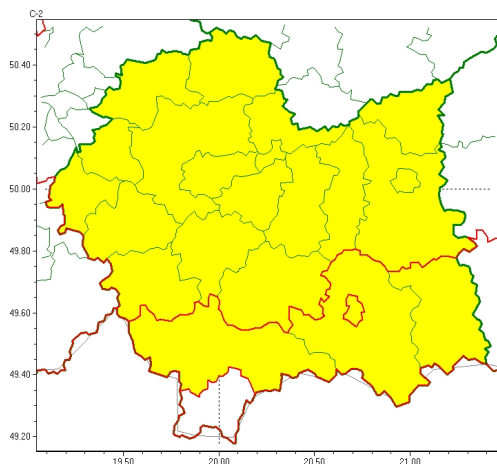

### Zasięg ostrzeżeń w województwie

Oblodzenie  
2024-11-21 11:52

Silny wiatr  
2024-11-21 11:52

## WOJEWÓDZTWO MAŁOPOLSKIE OSTRZEŻENIA METEOROLOGICZNE ZBIORCZO NR 398 WYKAZ OBOWIĄZUJĄCYCH OSTRZEŻEŃ o godz. 11:52 dnia 21.11.2024

Zjawisko/Stopień zagrożenia	Oblodzenie/1
Obszar (w nawiasie numer ostrzeżenia dla powiatu)	powiaty: bocheński(133), brzeski(136), chrzanowski(133), dąbrowski(137), gorlicki(160), krakowski(133), Kraków(134), limanowski(157), miechowski(129), mylenicki(143), nowosdecki(173), nowotarski(180), Nowy Sącz(156), olkuski(129), oświęcimski(139), proszowicki(130), suski(157), tarnowski(136), Tarnów(135), wadowicki(151), wielicki(134)
Ważność	od godz. 17:00 dnia 21.11.2024 do godz. 09:00 dnia 22.11.2024
Prawdopodobieństwo	75%
Przebieg	Prognozuje się zamarzanie mokrej nawierzchni dróg i chodników po opadach deszczu ze niegiem i mokrego niegu powodujących ich oblodzenie. Temperatura minimalna około od -3°C do -1°C, lokalnie około -5°C, temperatura minimalna przy gruncie około -4°C, lokalnie około -6°C.
SMS	IMGW-PIB OSTRZEŻEGA: OBLODZENIE/1 małopolskie (21 powiatów) od 17:00/21.11 do 09:00/22.11.2024 temp. min. od -3 st. do -1 st., lok. -5 st., przy gruncie do -4 st., lok. -6 st., lisko. Dotyczy powiatów: bocheński, brzeski, chrzanowski, dąbrowski, gorlicki, krakowski, Kraków, limanowski, miechowski, mylenicki, nowosdecki, nowotarski, Nowy Sącz, olkuski, oświęcimski, proszowicki, suski, tarnowski, Tarnów, wadowicki i wielicki.
RSO	Woj. małopolskie (21 powiatów), IMGW-PIB wydał ostrzeżenie pierwszego stopnia o oblodzeniu
Uwagi	Brak.
Zjawisko/Stopień zagrożenia	Silny wiatr/1