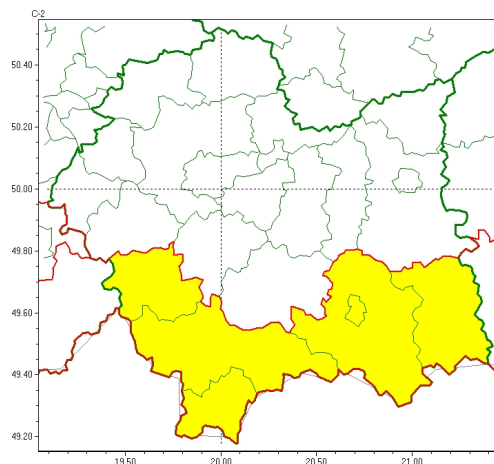

Zasięg ostrzeżeń w województwie

Silny wiatr
2023-01-14 12:06

WOJEWÓDZTWO MAŁOPOLSKIE
OSTRZEŻENIA METEOROLOGICZNE ZBIORCZO NR 10
WYKAZ OBSZARÓW ZIĘCZYCYCH
o godz. 12:06 dnia 14.01.2023

Zjawisko/Stopień zagrożenia	Silny wiatr/1
Obszar (w nawiasie numer ostrzeżenia dla powiatu)	powiaty: gorlicki(4), nowosdecki(5), nowotarski(5), Nowy Sącz(3), suski(5), tatrzański(4)
Ważność	od godz. 22:00 dnia 14.01.2023 do godz. 20:00 dnia 15.01.2023
Prawdopodobieństwo	85%
Przebieg	Prognozuje się wystąpienie silnego wiatru o średniej prędkości od 30 km/h do 40 km/h, w porywach do 85 km/h, z południa i południowego zachodu.
SMS	IMGW-PIB OSTRZEŻENIA: WIATR/1 małopolskie (6 powiatów) od 22:00/14.01 do 20:00/15.01.2023 prędkości do 30-40 km/h, porywy do 85 km/h, S i SW. Dotyczy powiatów: gorlicki, nowosdecki, nowotarski, Nowy Sącz, suski i tatrzański.
RSO	Woj. małopolskie (6 powiatów), IMGW-PIB wydał ostrzeżenie pierwszego stopnia o silnym wietrze
Uwagi	Brak.