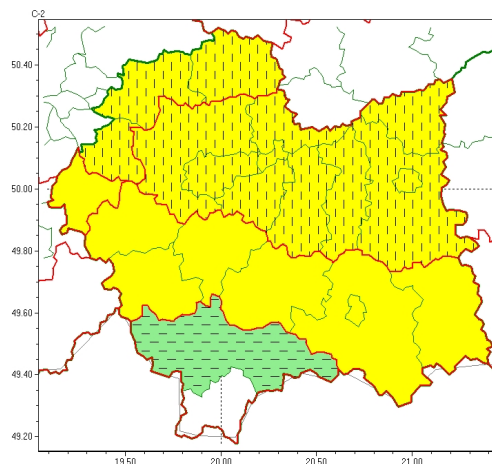

### Zasięg ostrzeżeń w województwie

Burze  
2024-08-31 05:54

Upał  
2024-08-31 05:54

## WOJEWÓDZTWO MAŁOPOLSKIE OSTRZEŻENIA METEOROLOGICZNE ZBIORCZO NR 323 WYKAZ OBSZARÓW ZJAWISKOWYCH OSTRZEŻEŃ o godz. 05:54 dnia 31.08.2024

<b>Zjawisko/Stopień zagrożenia</b>	Upał/1 ODWOŁANIE
<b>Obszar (w nawiasie numer ostrzeżenia dla powiatu)</b>	powiaty: nowotarski(144)
<b>Czas odwołania</b>	godz. 05:54 dnia 31.08.2024
<b>Przyczyna</b>	Zjawisko zakończyło się
<b>SMS</b>	IMGW-PIB INFORMUJE: UPAŁ/- małopolskie (1 powiat) 05:54/31.08.2024 ZJAWISKO ZAKOŃCZYŁO SIĘ. Dotyczy powiatów: nowotarski.
<b>RSO</b>	Woj. małopolskie (1 powiat), IMGW-PIB odwołał ostrzeżenie pierwszego stopnia o upałach
<b>Uwagi</b>	Brak.
<b>Zjawisko/Stopień zagrożenia</b>	Burze/1
<b>Obszar (w nawiasie numer ostrzeżenia dla powiatu)</b>	powiaty: bocheński(108), brzeski(111), dębowski(112), gorlicki(129), krakowski(107), Kraków(108), limanowski(128), mylenicki(118), nowosiedliski(141), nowotarski(145), Nowy Sącz(125), proszowicki(106), suski(127), tarnowski(111), Tarnów(110), tatrzański(144), wadowicki(120), wielicki(107)
<b>Ważność</b>	od godz. 14:00 dnia 31.08.2024 do godz. 20:00 dnia 31.08.2024
<b>Prawdopodobieństwo</b>	70%
<b>Przebieg</b>	Prognozowane są lokalne burze, którym punktowo będą towarzyszyły silne opady deszczu do 25 mm oraz porywy wiatru do 60 km/h. Możliwy grad.