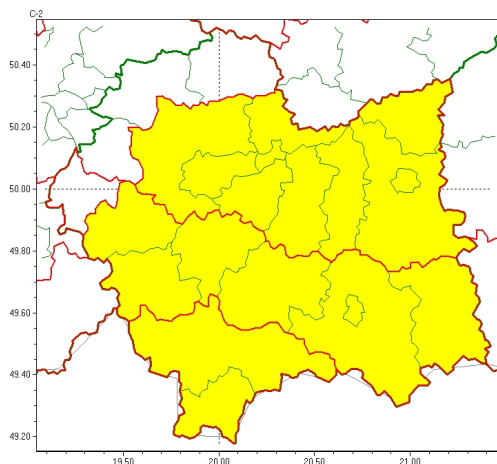

### Zasięg ostrzeżeń w województwie

Burze  
2024-08-31 05:54

Upał  
2024-08-31 05:54

## WOJEWÓDZTWO MAŁOPOLSKIE OSTRZEŻENIA METEOROLOGICZNE ZBIORCZO NR 323 WYKAZ OBSZARÓW ZJAWISKOWYCH OSTRZEŻEŃ o godz. 05:54 dnia 31.08.2024

<b>Zjawisko/Stopień zagrożenia</b>	Upał/1 ODWOŁANIE
<b>Obszar (w nawiasie numer ostrzeżenia dla powiatu)</b>	powiaty: nowotarski(144)
<b>Czas odwołania</b>	godz. 05:54 dnia 31.08.2024
<b>Przyczyna</b>	Zjawisko zakończyło się
<b>SMS</b>	IMGW-PIB INFORMUJE: UPAŁ/- małopolskie (1 powiat) 05:54/31.08.2024 ZJAWISKO ZAKOŃCZYŁO SIĘ. Dotyczy powiatów: nowotarski.
<b>RSO</b>	Woj. małopolskie (1 powiat), IMGW-PIB odwołał ostrzeżenie pierwszego stopnia o upałach
<b>Uwagi</b>	Brak.
<b>Zjawisko/Stopień zagrożenia</b>	Burze/1
<b>Obszar (w nawiasie numer ostrzeżenia dla powiatu)</b>	powiaty: bocheński(108), brzeski(111), dębowski(112), gorlicki(129), krakowski(107), Kraków(108), limanowski(128), mylenicki(118), nowosiedliski(141), nowotarski(145), Nowy Sącz(125), proszowicki(106), suski(127), tarnowski(111), Tarnów(110), tatrzański(144), wadowicki(120), wielicki(107)
<b>Ważność</b>	od godz. 14:00 dnia 31.08.2024 do godz. 20:00 dnia 31.08.2024
<b>Prawdopodobieństwo</b>	70%
<b>Przebieg</b>	Prognozowane są lokalne burze, którym punktowo będą towarzyszyły silne opady deszczu do 25 mm oraz porywy wiatru do 60 km/h. Możliwy grad.