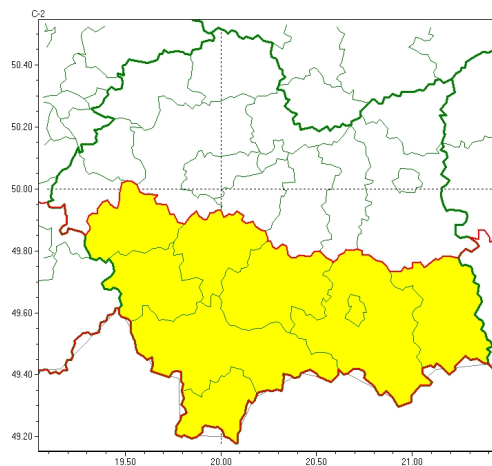

Zasięg ostrzeżeń w województwie

Burze
2024-09-15 11:40

Silny deszcz z burzami
2024-09-15 11:40

WOJEWÓDZTWO MAŁOPOLSKIE
OSTRZEŻENIA METEOROLOGICZNE ZBIORCZO NR 345
WYKAZ OBLICZONYCH OSTRZEŻEŃ
o godz. 11:40 dnia 15.09.2024

| Zjawisko/Stopień zagrożenia | Burze/1 |
|---|--|
| Obszar (w nawiasie numer ostrzeżenia dla powiatu) | powiaty: bocheński(113), brzeski(116), chrzanowski(113), dąbrowski(117), krakowski(112), Kraków(113), miechowski(111), olkuski(111), oświęcimski(117), proszowicki(111), tarnowski(116), Tarnów(115), wielicki(112) |
| Ważność | od godz. 19:00 dnia 15.09.2024 do godz. 01:00 dnia 16.09.2024 |
| Prawdopodobieństwo | 75% |
| Przebieg | Prognozowane są burze, którym miejscami będą towarzyszyć silne opady deszczu do około 20 mm oraz porywy wiatru do 70 km/h. |
| SMS | IMGW-PIB OSTRZEŻENIA: BURZE/1 małopolskie (13 powiatów) od 19:00/15.09 do 01:00/16.09.2024 deszcz 20 mm, porywy 70 km/h. Dotyczy powiatów: bocheński, brzeski, chrzanowski, dąbrowski, krakowski, Kraków, miechowski, olkuski, oświęcimski, proszowicki, tarnowski, Tarnów i wielicki. |
| RSO | Woj. małopolskie (13 powiatów), IMGW-PIB wydał ostrzeżenie pierwszego stopnia o burzach |
| Uwagi | Brak. |
| Zjawisko/Stopień zagrożenia | Silny deszcz z burzami/1 |
| Obszar (w nawiasie numer ostrzeżenia dla powiatu) | powiaty: gorlicki(133), limanowski(132), myślenicki(122), nowosądecki(145), nowotarski(150), Nowy Sącz(129), suski(132), tatrzański(148), wadowicki(125) |
| Ważność | od godz. 19:00 dnia 15.09.2024 do godz. 11:00 dnia 16.09.2024 |
| Prawdopodobieństwo | 80% |