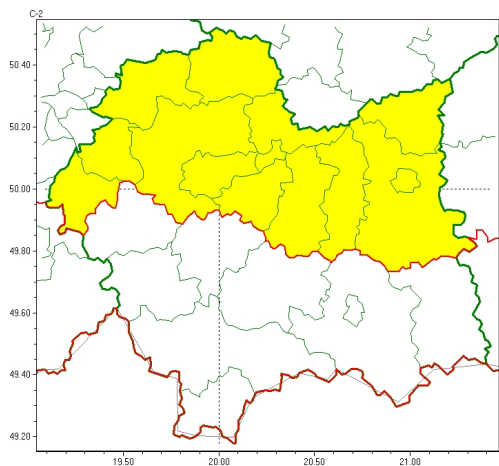

Zasięg ostrzeżeń w województwie

Burze
2024-09-15 11:40

Silny deszcz z burzami
2024-09-15 11:40

WOJEWÓDZTWO MAŁOPOLSKIE
OSTRZEŻENIA METEOROLOGICZNE ZBIORCZO NR 345
WYKAZ OBLICZONYCH OSTRZEŻEŃ
o godz. 11:40 dnia 15.09.2024

| Zjawisko/Stopień zagrożenia | Burze/1 |
|---|--|
| Obszar (w nawiasie numer ostrzeżenia dla powiatu) | powiaty: bocheński(113), brzeski(116), chrzanowski(113), dąbrowski(117), krakowski(112), Kraków(113), miechowski(111), olkuski(111), oświęcimski(117), proszowicki(111), tarnowski(116), Tarnów(115), wielicki(112) |
| Ważność | od godz. 19:00 dnia 15.09.2024 do godz. 01:00 dnia 16.09.2024 |
| Prawdopodobieństwo | 75% |
| Przebieg | Prognozowane są burze, którym miejscami będą towarzyszyć silne opady deszczu do około 20 mm oraz porywy wiatru do 70 km/h. |
| SMS | IMGW-PIB OSTRZEŻENIA: BURZE/1 małopolskie (13 powiatów) od 19:00/15.09 do 01:00/16.09.2024 deszcz 20 mm, porywy 70 km/h. Dotyczy powiatów: bocheński, brzeski, chrzanowski, dąbrowski, krakowski, Kraków, miechowski, olkuski, oświęcimski, proszowicki, tarnowski, Tarnów i wielicki. |
| RSO | Woj. małopolskie (13 powiatów), IMGW-PIB wydał ostrzeżenie pierwszego stopnia o burzach |
| Uwagi | Brak. |
| Zjawisko/Stopień zagrożenia | Silny deszcz z burzami/1 |
| Obszar (w nawiasie numer ostrzeżenia dla powiatu) | powiaty: gorlicki(133), limanowski(132), myślenicki(122), nowosądecki(145), nowotarski(150), Nowy Sącz(129), suski(132), tatrzański(148), wadowicki(125) |
| Ważność | od godz. 19:00 dnia 15.09.2024 do godz. 11:00 dnia 16.09.2024 |
| Prawdopodobieństwo | 80% |