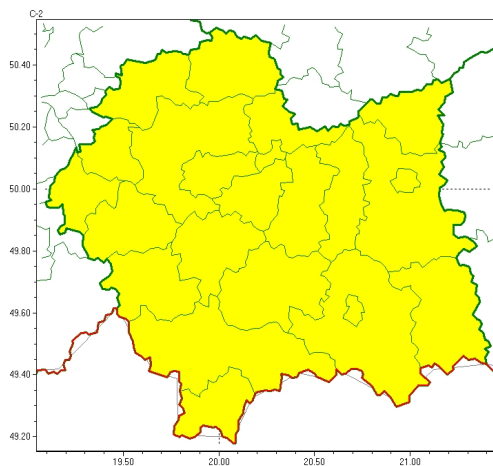

Zasięg ostrzeżeń w województwie

Burze
2024-05-19 05:28

WOJEWÓDZTWO MAŁOPOLSKIE OSTRZEŻENIA METEOROLOGICZNE ZBIORCZO NR 118 WYKAZ OBOWIAZUJĄCYCH OSTRZEŻEŃ o godz. 05:28 dnia 19.05.2024

Zjawisko/Stopień zagrożenia	Burze/1
Obszar (w nawiasie numer ostrzeżenia dla powiatu)	powiaty: bocheński(45), brzeski(44), chrzanowski(45), dąbrowski(48), gorlicki(63), krakowski(46), Kraków(47), limanowski(61), miechowski(47), myślenicki(55), nowosądecki(71), nowotarski(73), Nowy Sącz(55), olkuski(46), oświęcimski(48), proszowicki(46), suski(62), tarnowski(44), Tarnów(44), tatrzański(76), wadowicki(55), wielicki(47)
Ważność	od godz. 13:00 dnia 19.05.2024 do godz. 23:00 dnia 19.05.2024
Prawdopodobieństwo	80%
Przebieg	Prognozowane są burze, którym miejscami będą towarzyszyć silne opady deszczu od 20 mm do 35 mm oraz porywy wiatru do 75 km/h. Lokalnie grad.
SMS	IMGW-PIB OSTRZEŻENIA: BURZE/1 małopolskie (wszystkie powiaty) od 13:00/19.05 do 23:00/19.05.2024 deszcz 35 mm, porywy 75 km/h, lokalnie grad. Dotyczy powiatów: wszystkie powiaty.
RSO	Woj. małopolskie (wszystkie powiaty), IMGW-PIB wydał ostrzeżenie pierwszego stopnia o burzach
Uwagi	Brak.