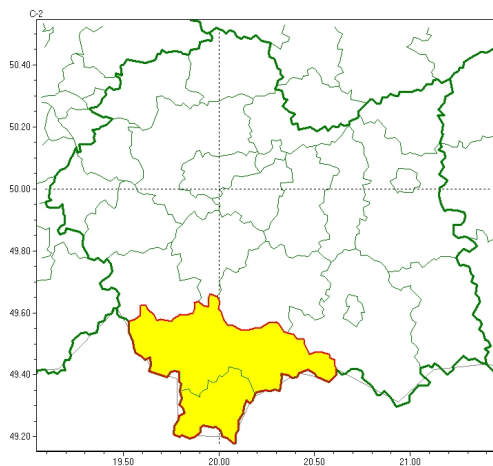

Zasięg ostrzeżeń w województwie

Burze
2024-08-26 22:39

WOJEWÓDZTWO MAŁOPOLSKIE
OSTRZEŻENIA METEOROLOGICZNE ZBIORCZO NR 320
WYKAZ OBLICZONYCH I ZASIĘGU OSTRZEŻENIA
o godz. 22:39 dnia 26.08.2024

Zjawisko/Stopień zagrożenia	Burze/1
Obszar (w nawiasie numer ostrzeżenia dla powiatu)	powiaty: nowotarski(143), tatrzański(143)
Ważność	od godz. 12:00 dnia 27.08.2024 do godz. 20:00 dnia 27.08.2024
Prawdopodobieństwo	75%
Przebieg	Prognozowane są burze, którym miejscami będą towarzyszyć silne opady deszczu od 20 mm do 35 mm oraz porywy wiatru do 60 km/h.
SMS	IMGW-PIB OSTRZEŻENIA: BURZE/1 małopolskie (2 powiaty) od 12:00/27.08 do 20:00/27.08.2024 deszcz 35 mm, porywy 60 km/h. Dotyczy powiatów: nowotarski i tatrzański.
RSO	Woj. małopolskie (2 powiaty), IMGW-PIB wydał ostrzeżenie pierwszego stopnia o burzach
Uwagi	Brak.