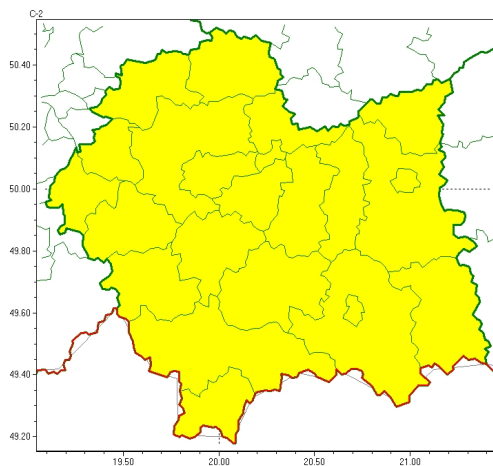

Zasięg ostrzeżeń w województwie

Opady marznące
2022-12-02 09:04

WOJEWÓDZTWO MAŁOPOLSKIE
OSTRZE ENIA METEOROLOGICZNE ZBIORCZO NR 254
WYKAZ OBOWIĄZUJĄCYCH CYCHOSTRZEŃ
o godz. 09:04 dnia 02.12.2022

Zjawisko/Stopień zagrożenia	Opady marznące/1
Obszar (w nawiasie numer ostrzeżenia dla powiatu)	powiaty: bocheński(101), brzeski(100), chrzanowski(95), dąbrowski(98), gorlicki(136), krakowski(97), Kraków(97), limanowski(124), miechowski(102), myślenicki(110), nowosądecki(141), nowotarski(141), Nowy Sącz(120), olkuski(100), oświęcimski(97), proszowicki(102), suski(133), tarnowski(100), Tarnów(100), tatrzański(138), wadowicki(108), wielicki(99)
Ważność	od godz. 09:15 dnia 02.12.2022 do godz. 11:00 dnia 03.12.2022
Prawdopodobieństwo	80%
Przebieg	Obserwowane i prognozowane są słabe opady śniegu, deszczu ze śniegiem, lokalnie marznącej mżawki, później równie marznącego deszczu powodującego gołoledź. Strefa opadów będzie przemieszczała się z południowego wschodu na północ i północny zachód.
SMS	IMGW-PIB OSTRZEGA: MARZĄCE OPADY/1 małopolskie (wszystkie powiaty) od 09:15/02.12 do 11:00/03.12.2022 marznące opady, drogi liskie. Dotyczy powiatów: wszystkie powiaty.
RSO	Woj. małopolskie (wszystkie powiaty), IMGW-PIB wydał ostrzeżenie pierwszego stopnia o opadach marzących
Uwagi	Ostrzeżenie może być kontynuowane.