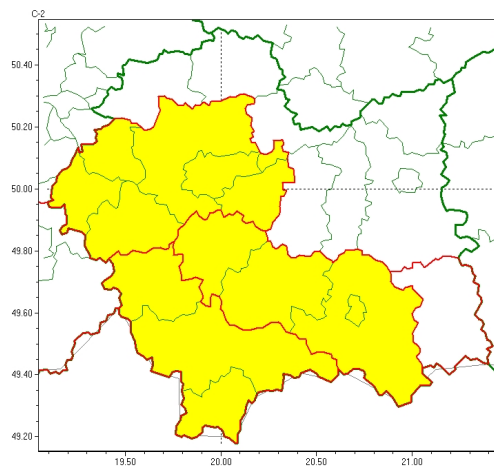

Zasięg ostrzeżeń w województwie

Intensywne opady śniegu
2024-12-09 06:10

Opady marznące
2024-12-09 06:10

WOJEWÓDZTWO MAŁOPOLSKIE OSTRZEŻENIA METEOROLOGICZNE ZBIORCZO NR 427 WYKAZ OBOWIĄZUJĄCYCH OSTRZEŻEŃ o godz. 06:10 dnia 09.12.2024

Zjawisko/Stopień zagrożenia	Intensywne opady śniegu/1
Obszar (w nawiasie numer ostrzeżenia dla powiatu)	powiaty: gorlicki(176), limanowski(168), myślenicki(153), nowosądecki(189), nowotarski(195), Nowy Sącz(170), suski(171), tatrzański(178)
Ważność	od godz. 16:00 dnia 09.12.2024 do godz. 16:00 dnia 10.12.2024
Prawdopodobieństwo	80%
Przebieg	Prognozowane są opady śniegu, okresami o natężeniu umiarkowanym, powodujące przyrost pokrywy śnieżnej od 10 cm do 20 cm.
SMS	IMGW-PIB OSTRZEGA: ŚNIEG/1 małopolskie (8 powiatów) od 16:00/09.12 do 16:00/10.12.2024 przyrost pokrywy do 20 cm. Dotyczy powiatów: gorlicki, limanowski, myślenicki, nowosądecki, nowotarski, Nowy Sącz, suski i tatrzański.
RSO	Woj. małopolskie (8 powiatów), IMGW-PIB wydał ostrzeżenie pierwszego stopnia o intensywnych opadach śniegu
Uwagi	Brak.
Zjawisko/Stopień zagrożenia	Opady marznące/1
Obszar (w nawiasie numer ostrzeżenia dla powiatu)	powiaty: chrzanowski(138), krakowski(140), Kraków(141), limanowski(167), myślenicki(152), nowosądecki(188), Nowy Sącz(169), oświęcimski(147), wadowicki(159), wielicki(142)
Ważność	od godz. 20:00 dnia 08.12.2024 do godz. 07:00 dnia 09.12.2024
Prawdopodobieństwo	70%
Przebieg	Miejscami prognozowane są słabe opady marznącego deszczu lub mżawki powodujące gołoledź.