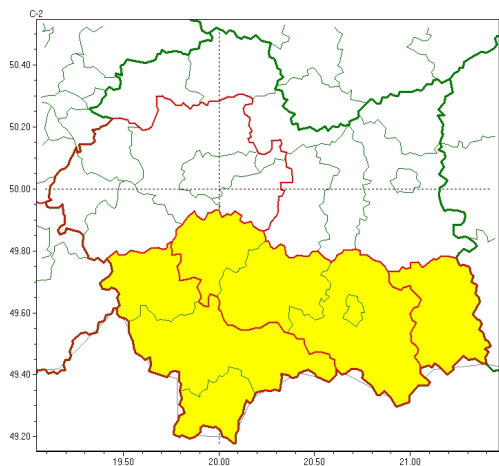

Zasięg ostrzeżeń w województwie

Intensywne opady śniegu
2024-12-09 06:10

Opady marznące
2024-12-09 06:10

WOJEWÓDZTWO MAŁOPOLSKIE OSTRZEŻENIA METEOROLOGICZNE ZBIORCZO NR 427 WYKAZ OBOWIĄZUJĄCYCH OSTRZEŻEŃ o godz. 06:10 dnia 09.12.2024

Zjawisko/Stopień zagrożenia	Intensywne opady śniegu/1
Obszar (w nawiasie numer ostrzeżenia dla powiatu)	powiaty: gorlicki(176), limanowski(168), myślenicki(153), nowosądecki(189), nowotarski(195), Nowy Sącz(170), suski(171), tatrzański(178)
Ważność	od godz. 16:00 dnia 09.12.2024 do godz. 16:00 dnia 10.12.2024
Prawdopodobieństwo	80%
Przebieg	Prognozowane są opady śniegu, okresami o natężeniu umiarkowanym, powodujące przyrost pokrywy śnieżnej od 10 cm do 20 cm.
SMS	IMGW-PIB OSTRZEGA: ŚNIEG/1 małopolskie (8 powiatów) od 16:00/09.12 do 16:00/10.12.2024 przyrost pokrywy do 20 cm. Dotyczy powiatów: gorlicki, limanowski, myślenicki, nowosądecki, nowotarski, Nowy Sącz, suski i tatrzański.
RSO	Woj. małopolskie (8 powiatów), IMGW-PIB wydał ostrzeżenie pierwszego stopnia o intensywnych opadach śniegu
Uwagi	Brak.
Zjawisko/Stopień zagrożenia	Opady marznące/1
Obszar (w nawiasie numer ostrzeżenia dla powiatu)	powiaty: chrzanowski(138), krakowski(140), Kraków(141), limanowski(167), myślenicki(152), nowosądecki(188), Nowy Sącz(169), oświęcimski(147), wadowicki(159), wielicki(142)
Ważność	od godz. 20:00 dnia 08.12.2024 do godz. 07:00 dnia 09.12.2024
Prawdopodobieństwo	70%
Przebieg	Miejscami prognozowane są słabe opady marznącego deszczu lub mżawki powodujące gołoledź.