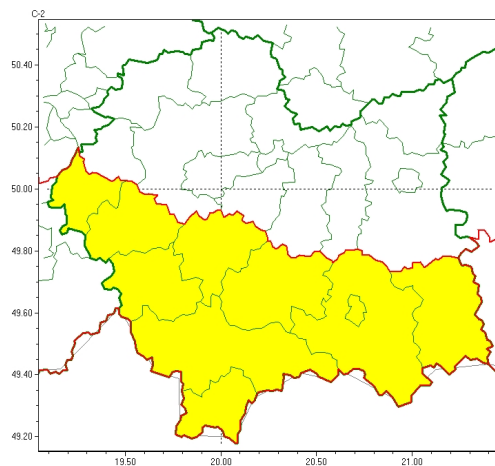

Zasięg ostrzeżeń w województwie

Silny wiatr
2025-01-27 22:39

WOJEWÓDZTWO MAŁOPOLSKIE OSTRZEŻENIA METEOROLOGICZNE ZBIORCZO NR 42 WYKAZ OBOWIĄZUJĄCYCH OSTRZEŻEŃ o godz. 22:39 dnia 27.01.2025

Zjawisko/Stopień zagrożenia	Silny wiatr/1
Obszar (w nawiasie numer ostrzeżenia dla powiatu)	powiaty: gorlicki(19), limanowski(17), myślenicki(18), nowosądecki(19), nowotarski(23), Nowy Sącz(18), oświęcimski(20), suski(19), tatrzański(18), wadowicki(20)
Ważność	od godz. 10:00 dnia 28.01.2025 do godz. 20:00 dnia 28.01.2025
Prawdopodobieństwo	80%
Przebieg	Prognozuje się wystąpienie silnego wiatru o średniej prędkości do 40 km/h, w porywach do 85 km/h, z południa i południowego zachodu.
SMS	IMGW-PIB OSTRZEGA: WIATR/1 małopolskie (10 powiatów) od 10:00/28.01 do 20:00/28.01.2025 prędkość do 40 km/h, porywy do 85 km/h, S i SW. Dotyczy powiatów: gorlicki, limanowski, myślenicki, nowosądecki, nowotarski, Nowy Sącz, oświęcimski, suski, tatrzański i wadowicki.
RSO	Woj. małopolskie (10 powiatów), IMGW-PIB wydał ostrzeżenie pierwszego stopnia o silnym wietrze
Uwagi	Brak.