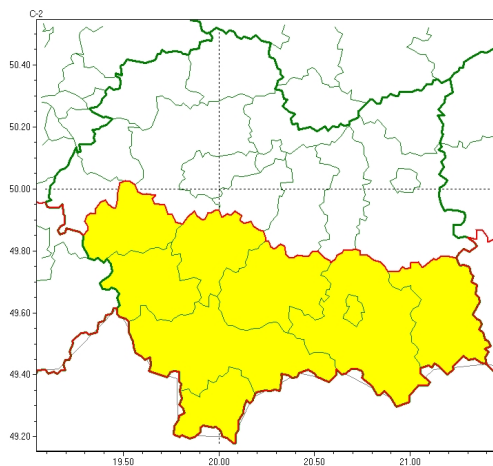

Zasięg ostrzeżeń w województwie

Silny wiatr
2024-11-16 10:19

WOJEWÓDZTWO MAŁOPOLSKIE OSTRZEŻENIA METEOROLOGICZNE ZBIORCZO NR 391 WYKAZ OBOWIĄZUJĄCYCH OSTRZEŻEŃ o godz. 10:19 dnia 16.11.2024

Zjawisko/Stopień zagrożenia	Silny wiatr/1
Obszar (w nawiasie numer ostrzeżenia dla powiatu)	powiaty: gorlicki(156), limanowski(153), mylenicki(139), nowosdecki(169), nowotarski(176), Nowy Sącz(152), suski(153), tatrzański(164), wadowicki(147)
Ważność	od godz. 18:30 dnia 16.11.2024 do godz. 16:00 dnia 17.11.2024
Prawdopodobieństwo	80%
Przebieg	Miejscami wystąpi silny wiatr o średniej prędkości do 45 km/h, w porywach do 75 km/h, z południowego-zachodu.
SMS	IMGW-PIB OSTRZEŻENIA: WIATR/1 małopolskie (9 powiatów) od 18:30/16.11 do 16:00/17.11.2024 prędkość do 45 km/h, porywy do 75 km/h, SW. Dotyczy powiatów: gorlicki, limanowski, mylenicki, nowosdecki, nowotarski, Nowy Sącz, suski, tatrzański i wadowicki.
RSO	Woj. małopolskie (9 powiatów), IMGW-PIB wydał ostrzeżenie pierwszego stopnia o silnym wietrze
Uwagi	Najsilniejsze porywy wystąpią w godzinach nocnych. Wysoko w górach porywy do około 100 km/h.