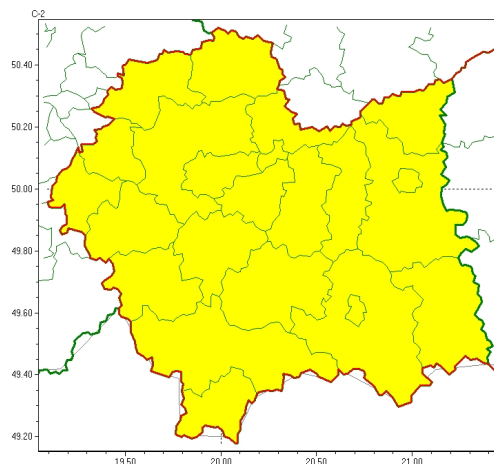

Zasięg ostrzeżeń w województwie

Burze
2024-09-18 16:19

WOJEWÓDZTWO MAŁOPOLSKIE OSTRZEŻENIA METEOROLOGICZNE ZBIORCZO NR 348 WYKAZ OBOWIĄZUJĄCYCH OSTRZEŻEŃ o godz. 16:19 dnia 18.09.2024

Zjawisko/Stopień zagrożenia	Burze/1
Obszar (w nawiasie numer ostrzeżenia dla powiatu)	powiaty: bocheński(114), brzeski(117), chrzanowski(115), dąbrowski(118), gorlicki(134), krakowski(114), Kraków(115), limanowski(133), miechowski(112), myślenicki(123), nowosadecki(146), nowotarski(152), Nowy Sącz(130), olkuski(112), oświęcimski(119), proszowicki(112), suski(133), tarnowski(117), Tarnów(116), tatrzański(149), wadowicki(127), wielicki(114)
Ważność	od godz. 16:25 dnia 18.09.2024 do godz. 21:30 dnia 18.09.2024
Prawdopodobieństwo	75%
Przebieg	Prognozowane są burze, którym miejscami będą towarzyszyć silne opady deszczu do 25 mm oraz porywy wiatru do 70 km/h. Lokalnie grad.
SMS	IMGW-PIB OSTRZEŻENIA: BURZE/1 małopolskie (wszystkie powiaty) od 16:25/18.09 do 21:30/18.09.2024 deszcz 25 mm, porywy 70 km/h, grad. Dotyczy powiatów: wszystkie powiaty.
RSO	Woj. małopolskie (wszystkie powiaty), IMGW-PIB wydał ostrzeżenie pierwszego stopnia o burzach
Uwagi	Brak.