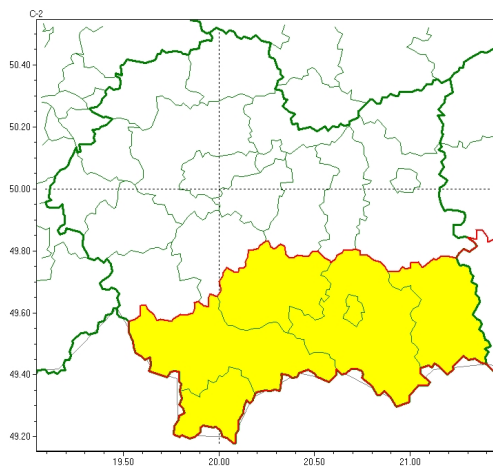

### Zasięg ostrzeżeń w województwie

Opady marznące  
2024-11-14 12:11

**WOJEWÓDZTWO MAŁOPOLSKIE**  
**OSTRZEŻENIA METEOROLOGICZNE ZBIORCZO NR 389**  
**WYKAZ OBSZARÓW ZUJCIANYCH OSTRZEŻENIAMI**  
**o godz. 12:11 dnia 14.11.2024**

Zjawisko/Stopień zagrożenia	Opady marznące/1
Obszar (w nawiasie numer ostrzeżenia dla powiatu)	powiaty: gorlicki(154), limanowski(152), nowosdecki(167), nowotarski(175), Nowy Sącz(151), tatrzański(163)
Ważność	od godz. 22:00 dnia 14.11.2024 do godz. 06:00 dnia 15.11.2024
Prawdopodobieństwo	80%
Przebieg	Prognozowane są słabe opady marznącego deszczu lub młotki powodujące gołoledź.
SMS	IMGW-PIB OSTRZEŻENIA: MARZĄCE OPADY/1 małopolskie (6 powiatów) od 22:00/14.11 do 06:00/15.11.2024 marznące opady, drogi liskie. Dotyczy powiatów: gorlicki, limanowski, nowosdecki, nowotarski, Nowy Sącz i tatrzański.
RSO	Woj. małopolskie (6 powiatów), IMGW-PIB wydał ostrzeżenie pierwszego stopnia o opadach marzących
Uwagi	Brak.