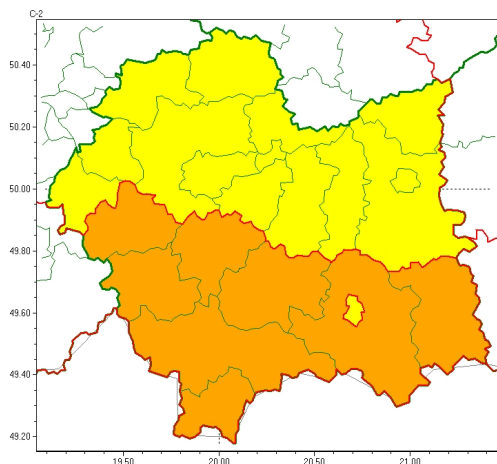

Zasięg ostrzeżeń w województwie

Intensywne opady śniegu
2025-01-11 12:00

Zawieje/zamiecie śnieżne
2025-01-11 12:00

WOJEWÓDZTWO MAŁOPOLSKIE OSTRZEŻENIA METEOROLOGICZNE ZBIORCZO NR 16 WYKAZ OBOWIĄZUJĄCYCH OSTRZEŻEŃ o godz. 12:00 dnia 11.01.2025

Zjawisko/Stopień zagrożenia	Intensywne opady śniegu/1
Obszar (w nawiasie numer ostrzeżenia dla powiatu)	powiaty: bocheński(10), brzeski(9), chrzanowski(10), dąbrowski(9), krakowski(10), Kraków(10), miechowski(10), olkuski(10), oświęcimski(11), proszowicki(10), tarnowski(9), Tarnów(9), wielicki(10)
Ważność	od godz. 16:00 dnia 11.01.2025 do godz. 20:00 dnia 12.01.2025
Prawdopodobieństwo	80%
Przebieg	Prognozowane są opady śniegu powodujące przyrost pokrywy śnieżnej o 15 cm do 20 cm.
SMS	IMGW-PIB OSTRZEGA: ŚNIEG/1 małopolskie (13 powiatów) od 16:00/11.01 do 20:00/12.01.2025 przyrost pokrywy 20 cm. Dotyczy powiatów: bocheński, brzeski, chrzanowski, dąbrowski, krakowski, Kraków, miechowski, olkuski, oświęcimski, proszowicki, tarnowski, Tarnów i wielicki.
RSO	Woj. małopolskie (13 powiatów), IMGW-PIB wydał ostrzeżenie pierwszego stopnia o intensywnych opadach śniegu
Uwagi	Brak.
Zjawisko/Stopień zagrożenia	Intensywne opady śniegu/2
Obszar (w nawiasie numer ostrzeżenia dla powiatu)	powiaty: gorlicki(11), limanowski(10), myślenicki(11), nowosądecki(11), nowotarski(11), suski(10), tatrzański(11), wadowicki(11)
Ważność	od godz. 18:00 dnia 11.01.2025 do godz. 08:00 dnia 13.01.2025
Prawdopodobieństwo	80%