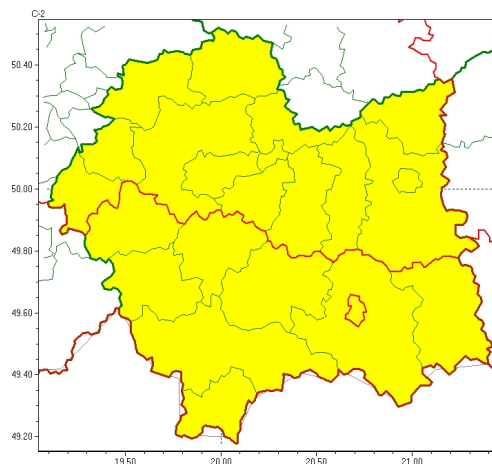

Zasięg ostrzeżeń w województwie

Intensywne opady śniegu
2025-01-11 12:00

Zawieje/zamiecie śnieżne
2025-01-11 12:00

WOJEWÓDZTWO MAŁOPOLSKIE OSTRZEŻENIA METEOROLOGICZNE ZBIORCZO NR 16 WYKAZ OBOWIĄZUJĄCYCH OSTRZEŻEŃ o godz. 12:00 dnia 11.01.2025

Zjawisko/Stopień zagrożenia	Intensywne opady śniegu/1
Obszar (w nawiasie numer ostrzeżenia dla powiatu)	powiaty: bocheński(10), brzeski(9), chrzanowski(10), dąbrowski(9), krakowski(10), Kraków(10), miechowski(10), olkuski(10), oświęcimski(11), proszowicki(10), tarnowski(9), Tarnów(9), wielicki(10)
Ważność	od godz. 16:00 dnia 11.01.2025 do godz. 20:00 dnia 12.01.2025
Prawdopodobieństwo	80%
Przebieg	Prognozowane są opady śniegu powodujące przyrost pokrywy śnieżnej o 15 cm do 20 cm.
SMS	IMGW-PIB OSTRZEGA: ŚNIEG/1 małopolskie (13 powiatów) od 16:00/11.01 do 20:00/12.01.2025 przyrost pokrywy 20 cm. Dotyczy powiatów: bocheński, brzeski, chrzanowski, dąbrowski, krakowski, Kraków, miechowski, olkuski, oświęcimski, proszowicki, tarnowski, Tarnów i wielicki.
RSO	Woj. małopolskie (13 powiatów), IMGW-PIB wydał ostrzeżenie pierwszego stopnia o intensywnych opadach śniegu
Uwagi	Brak.
Zjawisko/Stopień zagrożenia	Intensywne opady śniegu/2
Obszar (w nawiasie numer ostrzeżenia dla powiatu)	powiaty: gorlicki(11), limanowski(10), myślenicki(11), nowosądecki(11), nowotarski(11), suski(10), tatrzański(11), wadowicki(11)
Ważność	od godz. 18:00 dnia 11.01.2025 do godz. 08:00 dnia 13.01.2025
Prawdopodobieństwo	80%