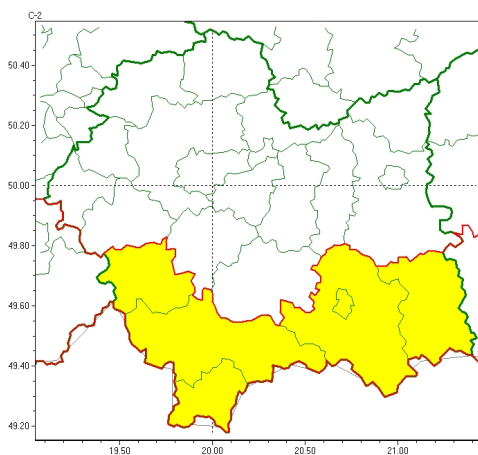

Zasięg ostrzeżeń w województwie

Burze
2025-04-23 05:59

WOJEWÓDZTWO MAŁOPOLSKIE
OSTRZEŻENIA METEOROLOGICZNE ZBIORCZO NR 97
WYKAZ OBOWIĄZUJĄCYCH OSTRZEŻEŃ
o godz. 05:59 dnia 23.04.2025

Zjawisko/Stopień zagrożenia	Burze/1
Obszar (w nawiasie numer ostrzeżenia dla powiatu)	powiaty: gorlicki(53), nowosądecki(54), nowotarski(59), Nowy Sącz(48), suski(48), tatrzański(55)
Ważność	od godz. 13:00 dnia 23.04.2025 do godz. 24:00 dnia 23.04.2025
Prawdopodobieństwo	80%
Przebieg	Prognozowane są burze, którym miejscami będą towarzyszyć intensywne opady deszczu od 15 mm do 30 mm oraz porywy wiatru do 65 km/h. Lokalnie grad.
SMS	IMGW-PIB OSTRZEGA: BURZE/1 małopolskie (6 powiatów) od 13:00/23.04 do 24:00/23.04.2025 deszcz 30 mm, porywy 65 km/h, grad. Dotyczy powiatów: gorlicki, nowosądecki, nowotarski, Nowy Sącz, suski i tatrzański.
RSO	Woj. małopolskie (6 powiatów), IMGW-PIB wydał ostrzeżenie pierwszego stopnia o burzach
Uwagi	Brak.