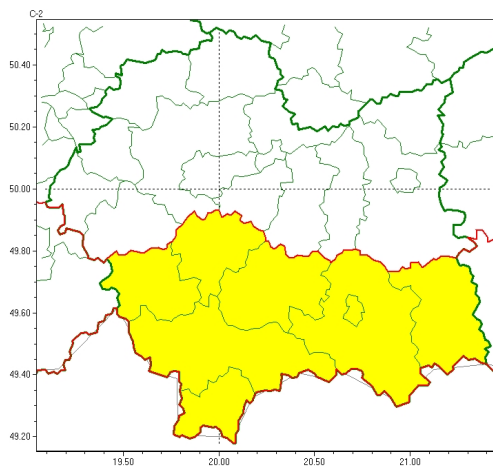

Zasięg ostrzeżeń w województwie

Burze z gradem
2023-08-07 05:22

WOJEWÓDZTWO MAŁOPOLSKIE
OSTRZEŻENIA METEOROLOGICZNE ZBIORCZO NR 219
WYKAZ OBOWIĄZUJĄCYCH OSTRZEŻEŃ
o godz. 05:22 dnia 07.08.2023

Zjawisko/Stopień zagrożenia	Burze z gradem/1
Obszar (w nawiasie numer ostrzeżenia dla powiatu)	powiaty: gorlicki(98), limanowski(84), myślenicki(76), nowosądecki(101), nowotarski(102), Nowy Sącz(83), suski(89), tatrzański(100)
Ważność	od godz. 12:00 dnia 07.08.2023 do godz. 21:00 dnia 07.08.2023
Prawdopodobieństwo	80%
Przebieg	Prognozowane są burze, którym miejscami będą towarzyszyć silne opady deszczu miejscami do 25 mm oraz porywy wiatru do 70 km/h. Miejscami grad.
SMS	IMGW-PIB OSTRZEŻENIA: BURZE Z GRADEM/1 małopolskie (8 powiatów) od 12:00/07.08 do 21:00/07.08.2023 deszcz 25 mm, grad, porywy 70 km/h. Dotyczy powiatów: gorlicki, limanowski, myślenicki, nowosądecki, nowotarski, Nowy Sącz, suski i tatrzański.
RSO	Woj. małopolskie (8 powiatów), IMGW-PIB wydał ostrzeżenie pierwszego stopnia o burzach z gradem
Uwagi	Brak.