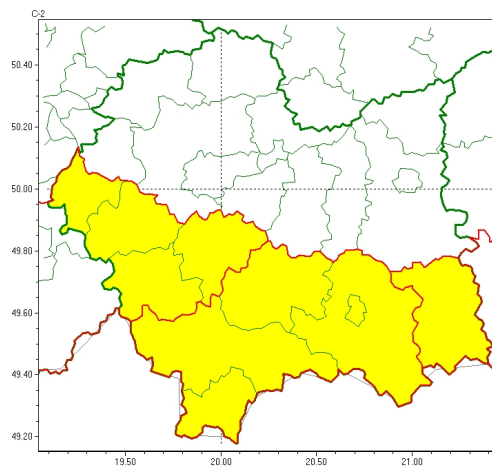

Zasięg ostrzeżeń w województwie

Intensywne opady śniegu
2024-12-22 14:00

Silny wiatr
2024-12-22 14:00

WOJEWÓDZTWO MAŁOPOLSKIE OSTRZEŻENIA METEOROLOGICZNE ZBIORCZO NR 444 WYKAZ OBOWIĄZUJĄCYCH OSTRZEŻEŃ o godz. 14:00 dnia 22.12.2024

Zjawisko/Stopień zagrożenia	Intensywne opady śniegu/1
Obszar (w nawiasie numer ostrzeżenia dla powiatu)	powiaty: gorlicki(187), limanowski(177), nowosądecki(199), nowotarski(204), Nowy Sącz(179), tatrzański(186)
Ważność	od godz. 00:00 dnia 23.12.2024 do godz. 24:00 dnia 23.12.2024
Prawdopodobieństwo	80%
Przebieg	Prognozowane są opady śniegu powodujące przyrost pokrywy śnieżnej od 10 cm do 15 cm, lokalnie na Podhalu około 20 cm.
SMS	IMGW-PIB OSTRZEŻGA: ŚNIEG/1 małopolskie (6 powiatów) od 00:00/23.12 do 24:00/23.12.2024 przyrost pokrywy 15 cm, lok. 20 cm. Dotyczy powiatów: gorlicki, limanowski, nowosądecki, nowotarski, Nowy Sącz i tatrzański.
RSO	Woj. małopolskie (6 powiatów), IMGW-PIB wydał ostrzeżenie pierwszego stopnia o intensywnych opadach śniegu
Uwagi	Ostrzeżenie może być kontynuowane w miarę rozwoju sytuacji.
Zjawisko/Stopień zagrożenia	Silny wiatr/1
Obszar (w nawiasie numer ostrzeżenia dla powiatu)	powiaty: gorlicki(186)
Ważność	od godz. 07:00 dnia 22.12.2024 do godz. 24:00 dnia 22.12.2024
Prawdopodobieństwo	75%