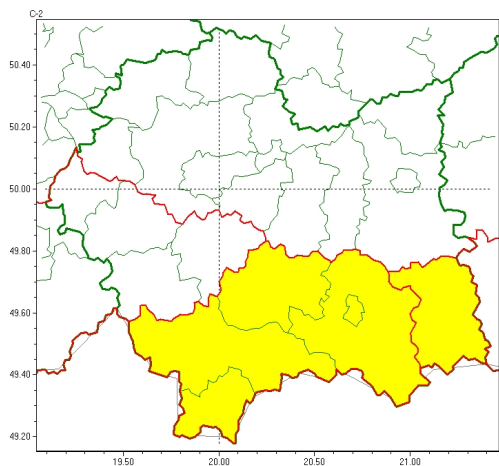

Zasięg ostrzeżeń w województwie

Intensywne opady śniegu
2024-12-22 14:00

Silny wiatr
2024-12-22 14:00

WOJEWÓDZTWO MAŁOPOLSKIE OSTRZEŻENIA METEOROLOGICZNE ZBIORCZO NR 444 WYKAZ OBOWIĄZUJĄCYCH OSTRZEŻEŃ o godz. 14:00 dnia 22.12.2024

Zjawisko/Stopień zagrożenia	Intensywne opady śniegu/1
Obszar (w nawiasie numer ostrzeżenia dla powiatu)	powiaty: gorlicki(187), limanowski(177), nowosądecki(199), nowotarski(204), Nowy Sącz(179), tatrzański(186)
Ważność	od godz. 00:00 dnia 23.12.2024 do godz. 24:00 dnia 23.12.2024
Prawdopodobieństwo	80%
Przebieg	Prognozowane są opady śniegu powodujące przyrost pokrywy śnieżnej od 10 cm do 15 cm, lokalnie na Podhalu około 20 cm.
SMS	IMGW-PIB OSTRZEŻGA: ŚNIEG/1 małopolskie (6 powiatów) od 00:00/23.12 do 24:00/23.12.2024 przyrost pokrywy 15 cm, lok. 20 cm. Dotyczy powiatów: gorlicki, limanowski, nowosądecki, nowotarski, Nowy Sącz i tatrzański.
RSO	Woj. małopolskie (6 powiatów), IMGW-PIB wydał ostrzeżenie pierwszego stopnia o intensywnych opadach śniegu
Uwagi	Ostrzeżenie może być kontynuowane w miarę rozwoju sytuacji.
Zjawisko/Stopień zagrożenia	Silny wiatr/1
Obszar (w nawiasie numer ostrzeżenia dla powiatu)	powiaty: gorlicki(186)
Ważność	od godz. 07:00 dnia 22.12.2024 do godz. 24:00 dnia 22.12.2024
Prawdopodobieństwo	75%