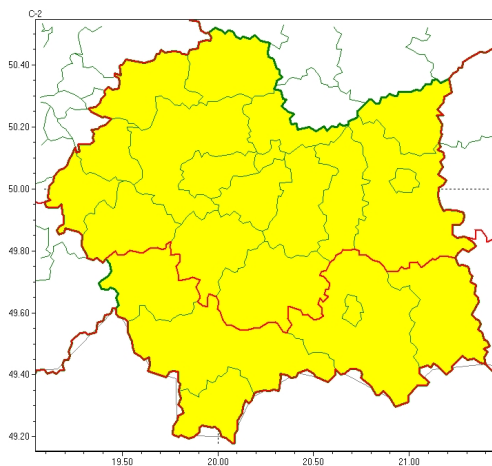

## Zasięg ostrzeżeń w województwie

Oblodzenie  
2025-01-31 12:12

**WOJEWÓDZTWO MAŁOPOLSKIE**  
**OSTRZEŻENIA METEOROLOGICZNE ZBIORCZO NR 44**  
**WYKAZ OBOWIĄZUJĄCYCH OSTRZEŻEŃ**  
**o godz. 12:12 dnia 31.01.2025**

Zjawisko/Stopień zagrożenia	Oblodzenie/1
Obszar (w nawiasie numer ostrzeżenia dla powiatu)	powiaty: bocheński(19), brzeski(18), chrzanowski(21), dąbrowski(19), krakowski(21), Kraków(21), limanowski(18), miechowski(21), myślenicki(19), olkuski(20), oświęcimski(21), proszowicki(21), tarnowski(18), Tarnów(18), wadowicki(21), wielicki(20)
Ważność	od godz. 20:00 dnia 31.01.2025 do godz. 08:00 dnia 01.02.2025
Prawdopodobieństwo	75%
Przebieg	Miejscami prognozuje się zamarzanie mokrej nawierzchni dróg i chodników po opadach deszczu, deszczu ze śniegiem lub mokrego śniegu, powodujące ich oblodzenie. Temperatura minimalna od -2°C do 0°C, temperatura minimalna przy gruncie od -3°C do -1°C.
SMS	IMGW-PIB OSTRZEGA: OBLODZENIE/1 małopolskie (16 powiatów) od 20:00/31.01 do 08:00/01.02.2025 temp. min. od -2 do 0 st., przy gruncie od -3 do -1 st., ślisko. Dotyczy powiatów: bocheński, brzeski, chrzanowski, dąbrowski, krakowski, Kraków, limanowski, miechowski, myślenicki, olkuski, oświęcimski, proszowicki, tarnowski, Tarnów, wadowicki i wielicki.
RSO	Woj. małopolskie (16 powiatów), IMGW-PIB wydał ostrzeżenie pierwszego stopnia o oblodzeniu
Uwagi	Brak.
Zjawisko/Stopień zagrożenia	Oblodzenie/1
Obszar (w nawiasie numer ostrzeżenia dla powiatu)	powiaty: gorlicki(20), nowosądecki(20), nowotarski(24), Nowy Sącz(19), suski(20), tatrzański(19)